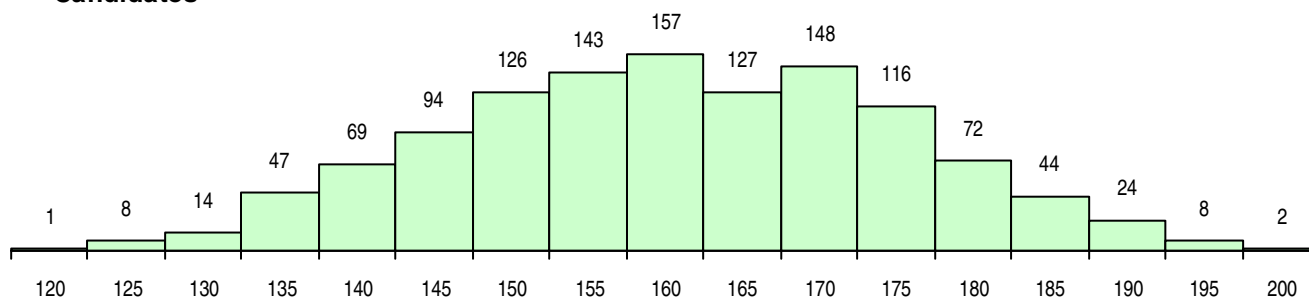

SEXO DOS CANDIDATOS

Sexo	Cands. %	Cols. %
Masc.	334 28	31 21
Femin.	866 72	115 79
Total	1200	146

CURSO DO 12º ANO (15 mais frequentes)

Curso 12º ano	Cands. %	Cols. %
C62 Línguas e Humanidades	702 59	98 67
C60 Ciências e Tecnologias	279 23	22 15
C61 Ciências Socioeconómicas	89 7	9 6
940 Escolas estrangeiras em Portugal	28 2	6 4
610 Cursos de Educação e Formação (T	13 1	0 0
C64 Artes Visuais	12 1	2 1
G16 Assessoria Jurídica e Documentaçã	10 1	2 1
950 Equivalências Estrangeiras (Decreto	8 1	4 3
900 Emigrantes	7 1	3 2
C82 Recorrente - Línguas e Humanidade	7 1	0 0
C76 Secundário de Música	5 0	0 0
C81 Recorrente - Ciências Socioeconómi	4 0	0 0
966 Cursos EFA, Formações Modulares,	3 0	0 0
P14 Técnico de Multimédia	3 0	0 0
G03 Assessoria Jurídica e Documentaçã	2 0	0 0

MÉDIAS DOS COLOCADOS

Nota de candidatura	175,7
Prova de ingresso	172,3
Média do 12º ano	178,0
Média do 10º/11º ano	178,0

OPÇÕES EXCLUÍDAS

Nota candidatura (s/mínima)	0
Prova ingresso (não fez)	2
Prova ingresso (s/mínima)	50
Pré-requisito (não fez)	0

DISTRIBUIÇÕES DE NOTAS DE CANDIDATURA

Candidatos

Colocados