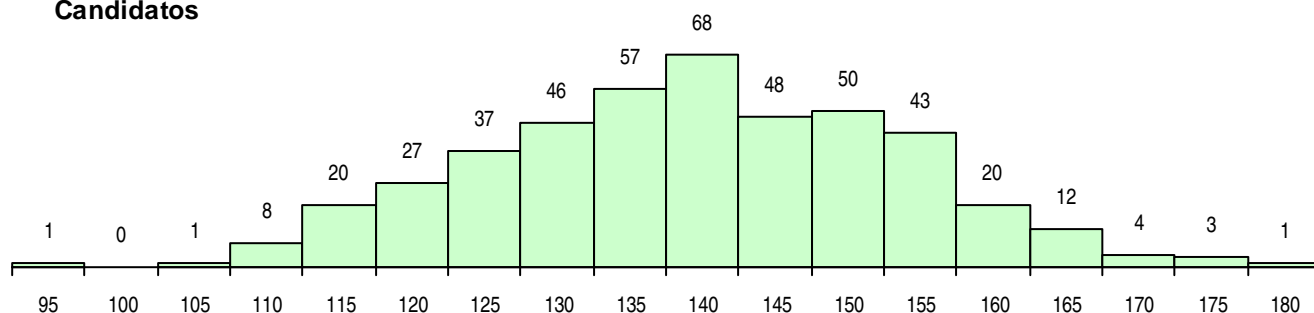

SEXO DOS CANDIDATOS

Sexo	Cands. %	Cols. %
Masc.	61 14	4 7
Femin.	385 86	56 93
Total	446	60

CURSO DO 12º ANO (15 mais frequentes)

Curso 12º ano	Cands. %	Cols. %
C62 Línguas e Humanidades	225 50	32 53
C60 Ciências e Tecnologias	152 34	24 40
C80 Recorrente - Ciências e Tecnologias	10 2	0 0
C61 Ciências Socioeconómicas	6 1	1 2
C82 Recorrente - Línguas e Humanidade	6 1	0 0
C64 Artes Visuais	5 1	1 2
P14 Técnico de Multimédia	5 1	0 0
950 Equivalências Estrangeiras (Decreto	4 1	0 0
C81 Recorrente - Ciências Socioeconómi	3 1	0 0
966 Cursos EFA, Formações Modulares,	3 1	0 0
P11 Técnico Auxiliar de Saúde	2 0	1 2
G49 Desporto e Dinamização da Atividade	2 0	0 0
900 Emigrantes	2 0	0 0
610 Cursos de Educação e Formação (T	2 0	0 0
C75 Secundário de Dança	1 0	1 2

MÉDIAS DOS COLOCADOS

Nota de candidatura	151,6
Prova de ingresso	144,1
Média do 12º ano	155,6
Média do 10º/11º ano	155,6

OPÇÕES EXCLUÍDAS

Nota candidatura (s/mínima)	0
Prova ingresso (não fez)	2
Prova ingresso (s/mínima)	0
Pré-requisito (não fez)	0

DISTRIBUIÇÕES DE NOTAS DE CANDIDATURA

Candidatos

Colocados