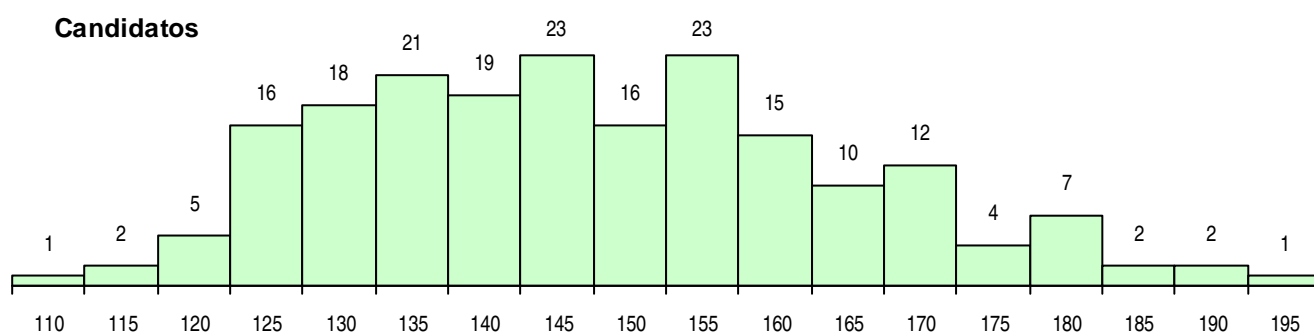

SEXO DOS CANDIDATOS

Sexo	Cands. %	Cols. %
Masc.	34 17	4 13
Femin.	163 83	26 87
Total	197	30

CURSO DO 12º ANO (15 mais frequentes)

Curso 12º ano	Cands. %	Cols. %
C64 Artes Visuais	136 69	21 70
C73 Produção Artística	13 7	1 3
C60 Ciências e Tecnologias	8 4	1 3
C71 Design de Comunicação	7 4	1 3
C62 Línguas e Humanidades	6 3	2 7
C84 Recorrente - Artes Visuais	6 3	0 0
950 Equivalências Estrangeiras (Decreto)	4 2	0 0
P39 Técnico de Design Gráfico	2 1	1 3
P36 Técnico de Desenho Digital 3D	2 1	1 3
P04 Assistente de Conservação e Resta	2 1	0 0
P14 Técnico de Multimédia	2 1	0 0
966 Cursos EFA, Formações Modulares,	2 1	0 0
C70 Comunicação Audiovisual	1 1	1 3
C76 Secundário de Música	1 1	1 3
608 Cursos Vocacionais (Todos os Curs	1 1	0 0

MÉDIAS DOS COLOCADOS

Nota de candidatura	155,1
Prova de ingresso	158,9
Média do 12º ano	151,2
Média do 10º/11º ano	151,2

OPÇÕES EXCLUÍDAS

Nota candidatura (s/mínima)	0
Prova ingresso (não fez)	0
Prova ingresso (s/mínima)	0
Pré-requisito (não fez)	0

DISTRIBUIÇÕES DE NOTAS DE CANDIDATURA

Candidatos

Colocados