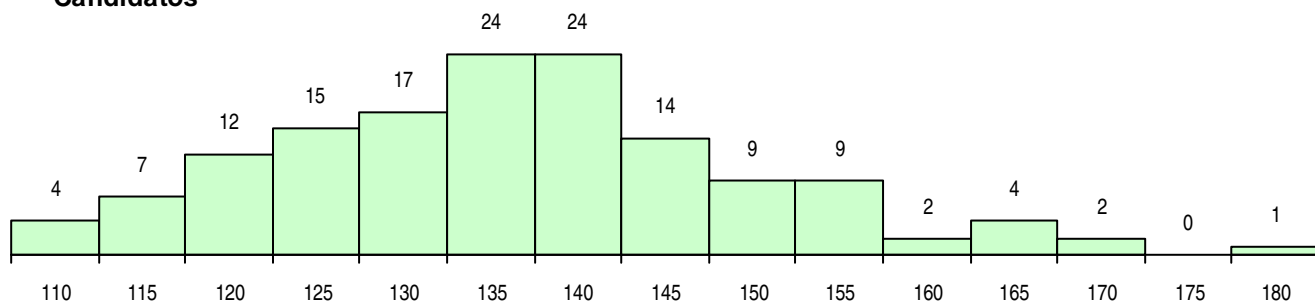

SEXO DOS CANDIDATOS

Sexo	Cands. %	Cols. %
Masc.	73 51	18 56
Femin.	71 49	14 44
Total	144	32

CURSO DO 12º ANO (15 mais frequentes)

Curso 12º ano	Cands. %	Cols. %
C60 Ciências e Tecnologias	113 78	25 78
C61 Ciências Socioeconómicas	29 20	7 22
950 Equivalências Estrangeiras (Decreto	1 1	0 0
940 Escolas estrangeiras em Portugal	1 1	0 0

MÉDIAS DOS COLOCADOS

Nota de candidatura	137,9
Prova de ingresso	131,6
Média do 12º ano	144,3
Média do 10º/11º ano	144,3

OPÇÕES EXCLUÍDAS

Nota candidatura (s/mínima)	0
Prova ingresso (não fez)	0
Prova ingresso (s/mínima)	0
Pré-requisito (não fez)	0

DISTRIBUIÇÕES DE NOTAS DE CANDIDATURA

Candidatos

Colocados