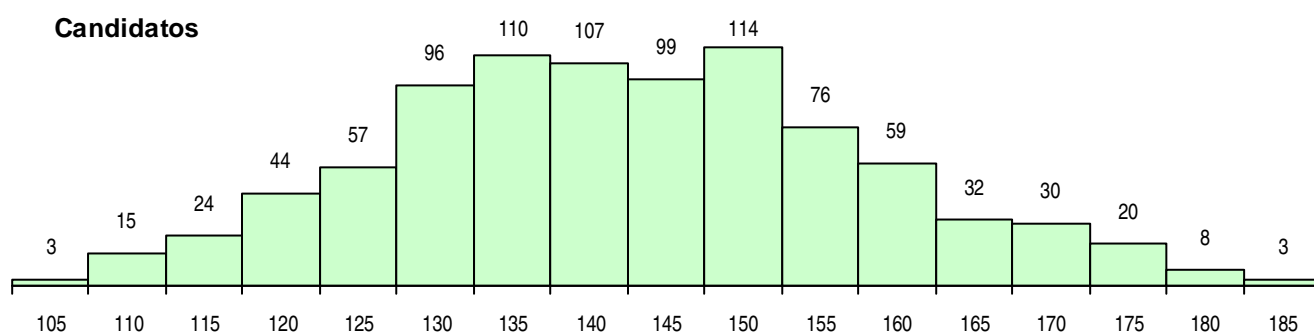

SEXO DOS CANDIDATOS

Sexo	Cands. %	Cols. %
Masc.	160 18	20 15
Femin.	737 82	117 85
Total	897	137

CURSO DO 12º ANO (15 mais frequentes)

Curso 12º ano	Cands. %	Cols. %
C60 Ciências e Tecnologias	446 50	67 49
C62 Línguas e Humanidades	378 42	57 42
C61 Ciências Socioeconómicas	23 3	5 4
C80 Recorrente - Ciências e Tecnologias	15 2	1 1
C64 Artes Visuais	6 1	3 2
C82 Recorrente - Línguas e Humanidade	6 1	1 1
940 Escolas estrangeiras em Portugal	5 1	0 0
900 Emigrantes	2 0	0 0
P56 Técnico de Gestão e Programação	2 0	0 0
966 Cursos EFA, Formações Modulares,	2 0	0 0
C71 Design de Comunicação	2 0	0 0
950 Equivalências Estrangeiras (Decreto	1 0	1 1
P19 Técnico de Apoio Psicossocial	1 0	1 1
C76 Secundário de Música	1 0	1 1
P01 Animador Sociocultural	1 0	0 0

MÉDIAS DOS COLOCADOS

Nota de candidatura	153,9
Prova de ingresso	146,0
Média do 12º ano	161,7
Média do 10º/11º ano	161,7

OPÇÕES EXCLUÍDAS

Nota candidatura (s/mínima)	0
Prova ingresso (não fez)	51
Prova ingresso (s/mínima)	0
Pré-requisito (não fez)	0

DISTRIBUIÇÕES DE NOTAS DE CANDIDATURA

Candidatos

Colocados