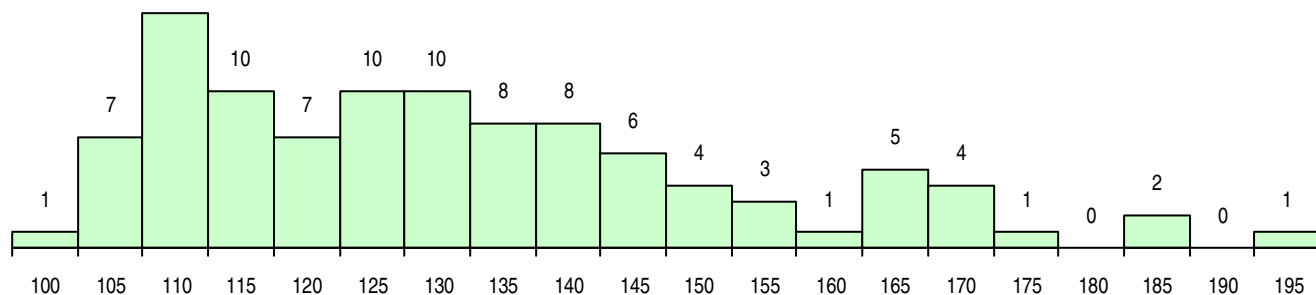

SEXO DOS CANDIDATOS

Sexo	Cands. %	Cols. %
Masc.	55 53	11 52
Femin.	48 47	10 48
Total	103	21

CURSO DO 12º ANO (15 mais frequentes)

Curso 12º ano	Cands. %	Cols. %
C60 Ciências e Tecnologias	62 60	15 71
C64 Artes Visuais	22 21	2 10
C80 Recorrente - Ciências e Tecnologias	7 7	1 5
966 Cursos EFA, Formações Modulares,	4 4	1 5
940 Escolas estrangeiras em Portugal	3 3	0 0
950 Equivalências Estrangeiras (Decreto	1 1	1 5
P72 Técnico de Produção Agrária	1 1	1 5
P59 Técnico de Informática de Gestão	1 1	0 0
C62 Línguas e Humanidades	1 1	0 0
C61 Ciências Socioeconómicas	1 1	0 0

MÉDIAS DOS COLOCADOS

Nota de candidatura	134,8
Prova de ingresso	128,3
Média do 12º ano	141,2
Média do 10º/11º ano	141,2

OPÇÕES EXCLUÍDAS

Nota candidatura (s/mínima)	0
Prova ingresso (não fez)	2
Prova ingresso (s/mínima)	0
Pré-requisito (não fez)	0

DISTRIBUIÇÕES DE NOTAS DE CANDIDATURA

Candidatos

Colocados