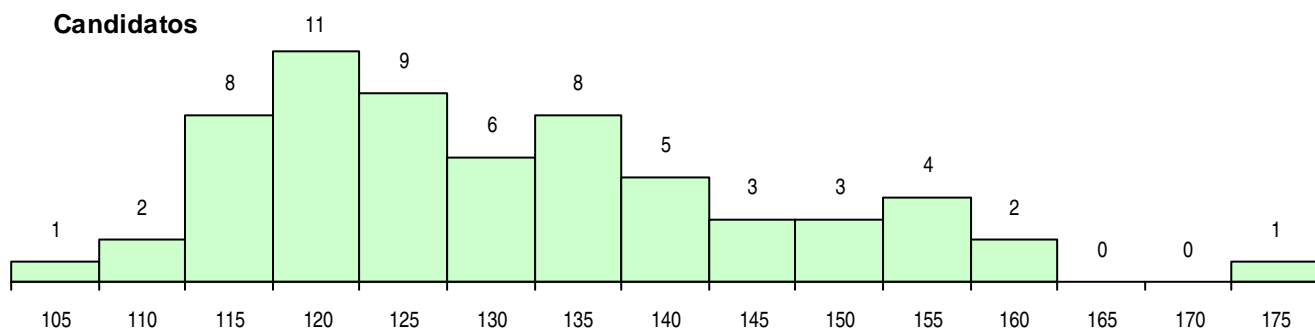

SEXO DOS CANDIDATOS

Sexo	Cands. %	Cols. %
Masc.	43 68	4 40
Femin.	20 32	6 60
Total	63	10

CURSO DO 12º ANO

(15 mais frequentes)

Curso 12º ano	Cands. %	Cols. %
C60 Ciências e Tecnologias	60 95	10 100
C61 Ciências Socioeconómicas	2 3	0 0
940 Escolas estrangeiras em Portugal	1 2	0 0

MÉDIAS DOS COLOCADOS

Nota de candidatura	129,6
Prova de ingresso	117,3
Média do 12º ano	141,9
Média do 10º/11º ano	141,9

OPÇÕES EXCLUÍDAS

Nota candidatura (s/mínima)	0
Prova ingresso (não fez)	2
Prova ingresso (s/mínima)	0
Pré-requisito (não fez)	0

DISTRIBUIÇÕES DE NOTAS DE CANDIDATURA

Candidatos

Colocados