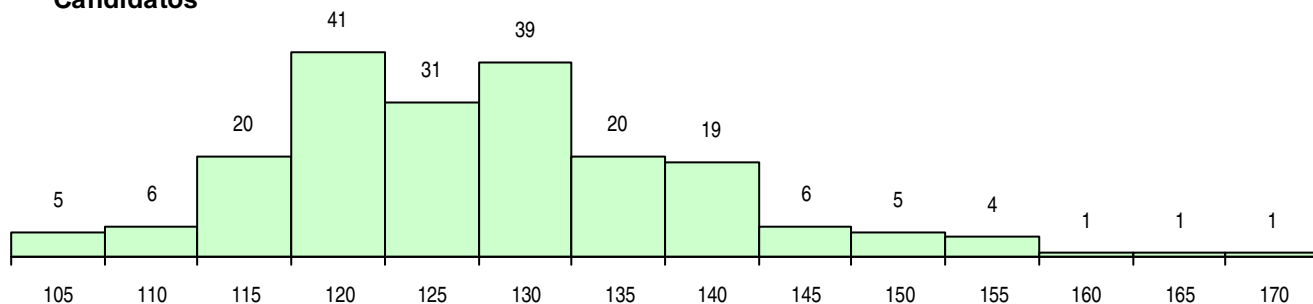

SEXO DOS CANDIDATOS

Sexo	Cands. %	Cols. %
Masc.	38 19	5 14
Femin.	161 81	32 86
Total	199	37

CURSO DO 12º ANO (15 mais frequentes)

Curso 12º ano	Cands. %	Cols. %
C62 Línguas e Humanidades	128 64	26 70
C60 Ciências e Tecnologias	14 7	1 3
C80 Recorrente - Ciências e Tecnologias	7 4	1 3
C61 Ciências Socioeconómicas	7 4	0 0
C82 Recorrente - Línguas e Humanidade	7 4	0 0
966 Cursos EFA, Formações Modulares,	6 3	0 0
P19 Técnico de Apoio Psicossocial	4 2	1 3
C81 Recorrente - Ciências Socioeconómi	4 2	1 3
C73 Produção Artística	3 2	1 3
P11 Técnico Auxiliar de Saúde	3 2	1 3
P18 Técnico de Apoio à Infância	2 1	1 3
230 Ens. Sec. Recorrente Particular e C	1 1	1 3
060 Ciências e Tecnologias (DL 74/2004	1 1	1 3
P91 Técnico de Turismo	1 1	1 3
840 Agrupamento 4 / geral	1 1	1 3

MÉDIAS DOS COLOCADOS

Nota de candidatura	134,4
Prova de ingresso	129,8
Média do 12º ano	138,9
Média do 10º/11º ano	138,9

OPÇÕES EXCLUÍDAS

Nota candidatura (s/mínima)	0
Prova ingresso (não fez)	1
Prova ingresso (s/mínima)	6
Pré-requisito (não fez)	0

DISTRIBUIÇÕES DE NOTAS DE CANDIDATURA

Candidatos

Colocados