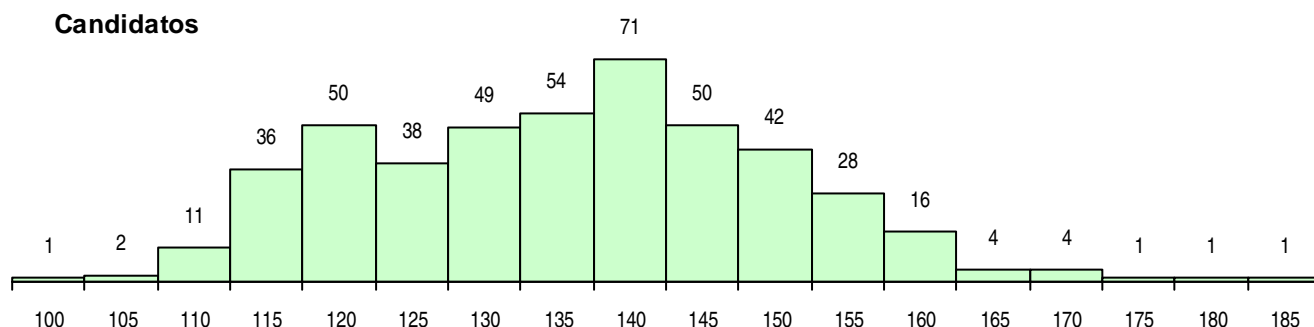

SEXO DOS CANDIDATOS

Sexo	Cands. %	Cols. %
Masc.	51 11	6 11
Femin.	408 89	48 89
Total	459	54

CURSO DO 12º ANO (15 mais frequentes)

Curso 12º ano	Cands. %	Cols. %
C62 Línguas e Humanidades	334 73	46 85
C60 Ciências e Tecnologias	41 9	3 6
C61 Ciências Socioeconómicas	21 5	3 6
C80 Recorrente - Ciências e Tecnologias	13 3	0 0
966 Cursos EFA, Formações Modulares,	10 2	0 0
P19 Técnico de Apoio Psicossocial	8 2	0 0
C82 Recorrente - Línguas e Humanidade	6 1	1 2
C81 Recorrente - Ciências Socioeconómi	5 1	1 2
P18 Técnico de Apoio à Infância	3 1	0 0
R02 Artes do Espetáculo - Interpretação	3 1	0 0
P27 Técnico de Comércio	2 0	0 0
C73 Produção Artística	2 0	0 0
230 Ens. Sec. Recorrente Particular e C	1 0	0 0
P59 Técnico de Informática de Gestão	1 0	0 0
060 Ciências e Tecnologias (DL 74/2004	1 0	0 0

MÉDIAS DOS COLOCADOS

Nota de candidatura	146,5
Prova de ingresso	146,2
Média do 12º ano	146,7
Média do 10º/11º ano	146,7

OPÇÕES EXCLUÍDAS

Nota candidatura (s/mínima)	0
Prova ingresso (não fez)	1
Prova ingresso (s/mínima)	10
Pré-requisito (não fez)	0

DISTRIBUIÇÕES DE NOTAS DE CANDIDATURA

Candidatos

Colocados