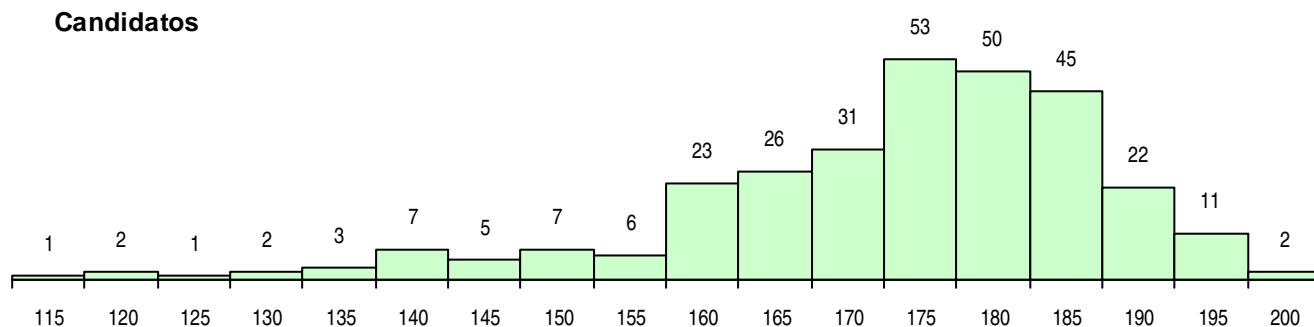

**SEXO DOS CANDIDATOS**

Sexo	Cands. %	Cols. %
Masc.	126 42	15 39
Femin.	171 58	23 61
<b>Total</b>	<b>297</b>	<b>38</b>

**CURSO DO 12º ANO (15 mais frequentes)**

Curso 12º ano	Cands. %	Cols. %
C60 Ciências e Tecnologias	188 63	26 68
C61 Ciências Socioeconómicas	97 33	10 26
940 Escolas estrangeiras em Portugal	6 2	0 0
900 Emigrantes	2 1	1 3
950 Equivalências Estrangeiras (Decreto	2 1	0 0
C75 Secundário de Dança	1 0	1 3
C62 Línguas e Humanidades	1 0	0 0

**MÉDIAS DOS COLOCADOS**

Nota de candidatura	181,3
Prova de ingresso	183,8
Média do 12º ano	178,7
Média do 10º/11º ano	178,7

**OPÇÕES EXCLUÍDAS**

Nota candidatura (s/mínima)	0
Prova ingresso (não fez)	2
Prova ingresso (s/mínima)	0
Pré-requisito (não fez)	0

**DISTRIBUIÇÕES DE NOTAS DE CANDIDATURA**

**Candidatos**

**Colocados**