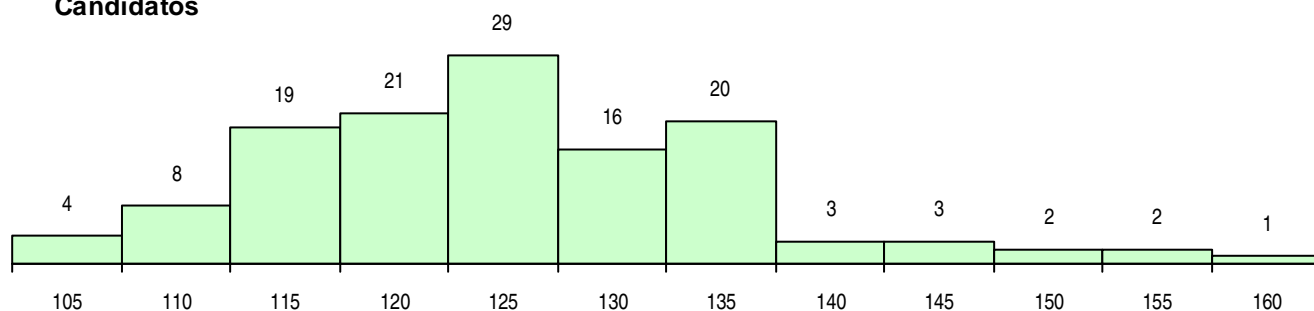

**SEXO DOS CANDIDATOS**

Sexo	Cands. %	Cols. %
Masc.	38 30	7 18
Femin.	90 70	31 82
<b>Total</b>	<b>128</b>	<b>38</b>

**CURSO DO 12º ANO (15 mais frequentes)**

Curso 12º ano	Cands. %	Cols. %
C62 Línguas e Humanidades	59 46	22 58
C60 Ciências e Tecnologias	16 13	5 13
C82 Recorrente - Línguas e Humanidade	14 11	2 5
C61 Ciências Socioeconómicas	9 7	3 8
966 Cursos EFA, Formações Modulares,	7 5	3 8
C80 Recorrente - Ciências e Tecnologias	7 5	0 0
C81 Recorrente - Ciências Socioeconómi	3 2	0 0
P84 Técnico de Serviços Jurídicos	2 2	1 3
T29 Técnico de Informática - Sistemas	1 1	1 3
G80 Cursos profissionais das EP anterior	1 1	1 3
P82 Técnico de Secretariado	1 1	0 0
C64 Artes Visuais	1 1	0 0
003 3.º curso	1 1	0 0
P27 Técnico de Comércio	1 1	0 0
840 Agrupamento 4 / geral	1 1	0 0

**MÉDIAS DOS COLOCADOS**

Nota de candidatura	131,6
Prova de ingresso	122,9
Média do 12º ano	136,2
Média do 10º/11º ano	136,2

**OPÇÕES EXCLUÍDAS**

Nota candidatura (s/mínima)	1
Prova ingresso (não fez)	0
Prova ingresso (s/mínima)	0
Pré-requisito (não fez)	0

**DISTRIBUIÇÕES DE NOTAS DE CANDIDATURA**

**Candidatos**

**Colocados**