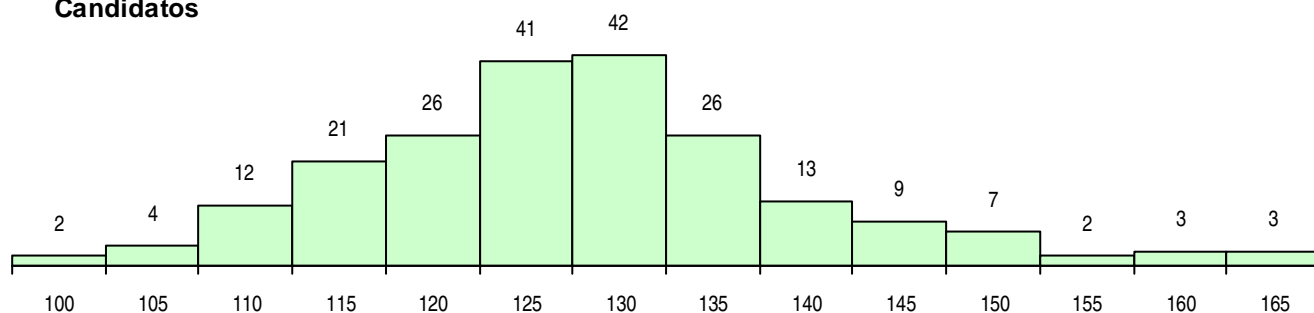

SEXO DOS CANDIDATOS

Sexo	Cands. %	Cols. %
Masc.	94 45	11 42
Femin.	117 55	15 58
Total	211	26

CURSO DO 12º ANO (15 mais frequentes)

Curso 12º ano	Cands. %	Cols. %
C60 Ciências e Tecnologias	75 36	10 38
C62 Línguas e Humanidades	46 22	7 27
C61 Ciências Socioeconómicas	38 18	6 23
966 Cursos EFA, Formações Modulares,	12 6	1 4
C80 Recorrente - Ciências e Tecnologias	9 4	0 0
C82 Recorrente - Línguas e Humanidade	8 4	2 8
C81 Recorrente - Ciências Socioeconómi	8 4	0 0
P31 Técnico de Contabilidade	5 2	0 0
C64 Artes Visuais	3 1	0 0
P14 Técnico de Multimédia	1 0	0 0
P44 Técnico de Eletrónica, Automação e	1 0	0 0
P56 Técnico de Gestão e Programação	1 0	0 0
C76 Secundário de Música	1 0	0 0
P60 Técnico de Instalações Eléctricas	1 0	0 0
P84 Técnico de Serviços Jurídicos	1 0	0 0

MÉDIAS DOS COLOCADOS

Nota de candidatura	134,9
Prova de ingresso	122,2
Média do 12º ano	141,8
Média do 10º/11º ano	141,8

OPÇÕES EXCLUÍDAS

Nota candidatura (s/mínima)	0
Prova ingresso (não fez)	1
Prova ingresso (s/mínima)	0
Pré-requisito (não fez)	0

DISTRIBUIÇÕES DE NOTAS DE CANDIDATURA

Candidatos

Colocados