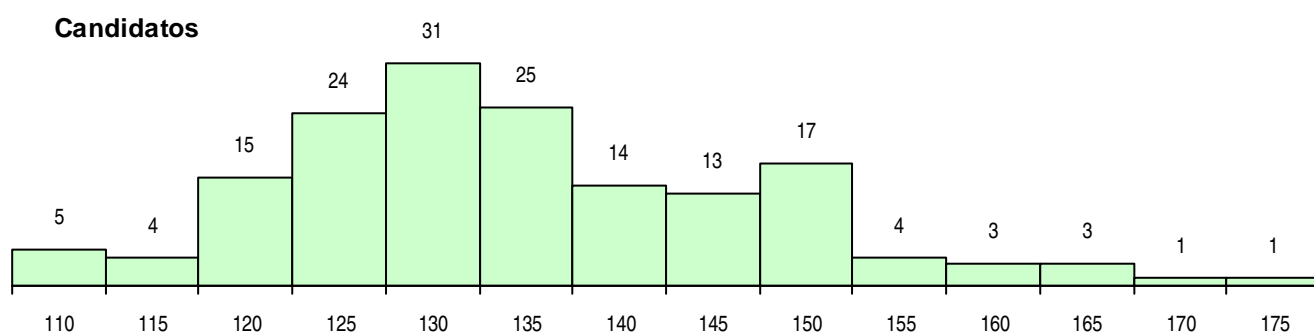

SEXO DOS CANDIDATOS

Sexo	Cands. %	Cols. %
Masc.	142 89	27 90
Femin.	18 11	3 10
Total	160	30

CURSO DO 12º ANO (15 mais frequentes)

Curso 12º ano	Cands. %	Cols. %
C60 Ciências e Tecnologias	129 81	25 83
C61 Ciências Socioeconómicas	9 6	0 0
P56 Técnico de Gestão e Programação	5 3	1 3
P44 Técnico de Eletrónica, Automação e	2 1	1 3
P66 Técnico de Mecatrónica	2 1	1 3
C80 Recorrente - Ciências e Tecnologias	2 1	0 0
P53 Técnico de Gestão de Equipamento	2 1	0 0
C64 Artes Visuais	1 1	1 3
T30 Técnico de Informática - Instalação	1 1	1 3
P63 Técnico de Manutenção Industrial	1 1	0 0
P59 Técnico de Informática de Gestão	1 1	0 0
810 Agrupamento 1 / geral	1 1	0 0
S28 Técnico de Eletrónica/Industrial e de	1 1	0 0
T29 Técnico de Informática - Sistemas	1 1	0 0
P43 Técnico de Eletrónica, Automação e	1 1	0 0

MÉDIAS DOS COLOCADOS

Nota de candidatura	135,0
Prova de ingresso	118,2
Média do 12º ano	144,0
Média do 10º/11º ano	144,0

OPÇÕES EXCLUÍDAS

Nota candidatura (s/mínima)	0
Prova ingresso (não fez)	2
Prova ingresso (s/mínima)	0
Pré-requisito (não fez)	0

DISTRIBUIÇÕES DE NOTAS DE CANDIDATURA

Candidatos

Colocados