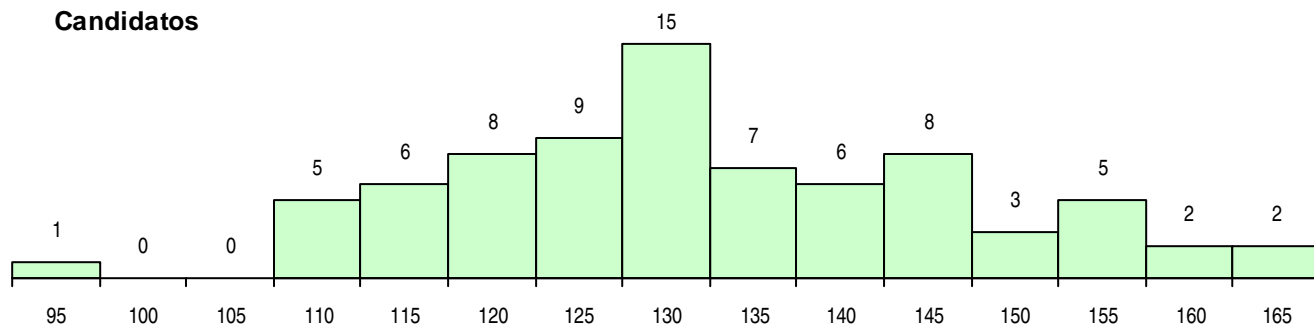

SEXO DOS CANDIDATOS

Sexo	Cands. %	Cols. %
Masc.	12 16	1 7
Femin.	65 84	14 93
Total	77	15

CURSO DO 12º ANO (15 mais frequentes)

Curso 12º ano	Cands. %	Cols. %
C60 Ciências e Tecnologias	63 82	10 67
C80 Recorrente - Ciências e Tecnologias	7 9	1 7
C62 Línguas e Humanidades	2 3	2 13
T07 Técnico de Análise Laboratorial	1 1	1 7
P11 Técnico Auxiliar de Saúde	1 1	1 7
966 Cursos EFA, Formações Modulares,	1 1	0 0
610 Cursos de Educação e Formação (T	1 1	0 0
G26 Química, Ambiente e Qualidade (VT	1 1	0 0

MÉDIAS DOS COLOCADOS

Nota de candidatura	133,2
Prova de ingresso	112,9
Média do 12º ano	144,1
Média do 10º/11º ano	144,1

OPÇÕES EXCLUÍDAS

Nota candidatura (s/mínima)	0
Prova ingresso (não fez)	1
Prova ingresso (s/mínima)	0
Pré-requisito (não fez)	0

DISTRIBUIÇÕES DE NOTAS DE CANDIDATURA

Candidatos

Colocados