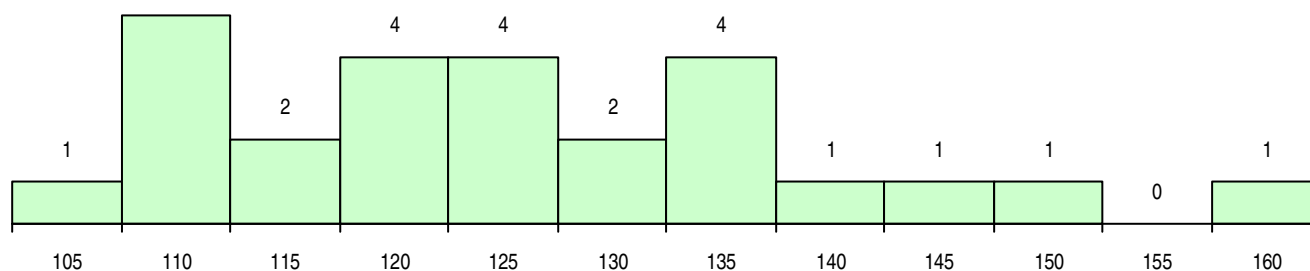

SEXO DOS CANDIDATOS

Sexo	Cands. %	Cols. %
Masc.	14 54	6 60
Femin.	12 46	4 40
Total	26	10

CURSO DO 12º ANO (15 mais frequentes)

Curso 12º ano	Cands. %	Cols. %
C62 Línguas e Humanidades	12 46	3 30
966 Cursos EFA, Formações Modulares,	4 15	2 20
C60 Ciências e Tecnologias	4 15	1 10
R05 Técnico de Apoio à Gestão Desporti	1 4	1 10
P92 Técnico de Turismo Ambiental e Rur	1 4	1 10
G54 Turismo Cultural e Recreativo (Porta	1 4	1 10
C81 Recorrente - Ciências Socioeconómi	1 4	1 10
C80 Recorrente - Ciências e Tecnologias	1 4	0 0
C61 Ciências Socioeconómicas	1 4	0 0

MÉDIAS DOS COLOCADOS

Nota de candidatura	120,2
Prova de ingresso	112,9
Média do 12º ano	124,1
Média do 10º/11º ano	124,1

OPÇÕES EXCLUÍDAS

Nota candidatura (s/mínima)	0
Prova ingresso (não fez)	1
Prova ingresso (s/mínima)	0
Pré-requisito (não fez)	0

DISTRIBUIÇÕES DE NOTAS DE CANDIDATURA

Candidatos

Colocados