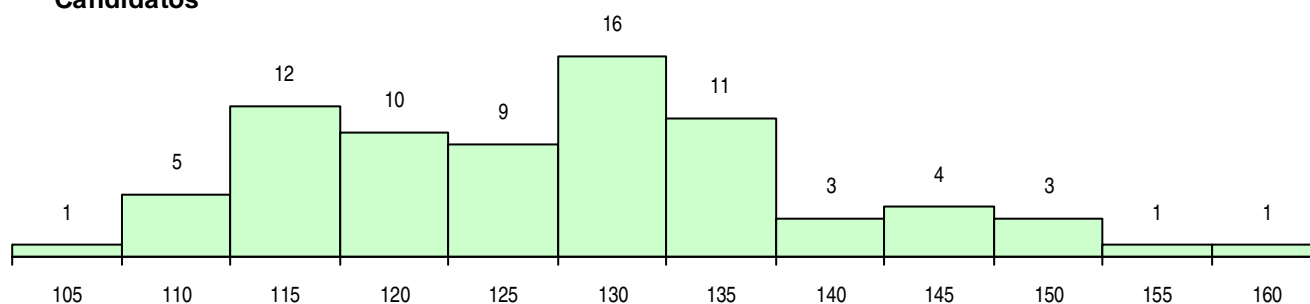

SEXO DOS CANDIDATOS

Sexo	Cands. %	Cols. %
Masc.	69 91	6 100
Femin.	7 9	0 0
Total	76	6

CURSO DO 12º ANO (15 mais frequentes)

Curso 12º ano	Cands. %	Cols. %
C60 Ciências e Tecnologias	74 97	6 100
P63 Técnico de Manutenção Industrial	1 1	0 0
G19 Eletrónica e Telecomunicações (VT)	1 1	0 0

MÉDIAS DOS COLOCADOS

Nota de candidatura	130,1
Prova de ingresso	116,0
Média do 12º ano	137,7
Média do 10º/11º ano	137,7

OPÇÕES EXCLUÍDAS

Nota candidatura (s/mínima)	0
Prova ingresso (não fez)	3
Prova ingresso (s/mínima)	0
Pré-requisito (não fez)	0

DISTRIBUIÇÕES DE NOTAS DE CANDIDATURA

Candidatos

Colocados