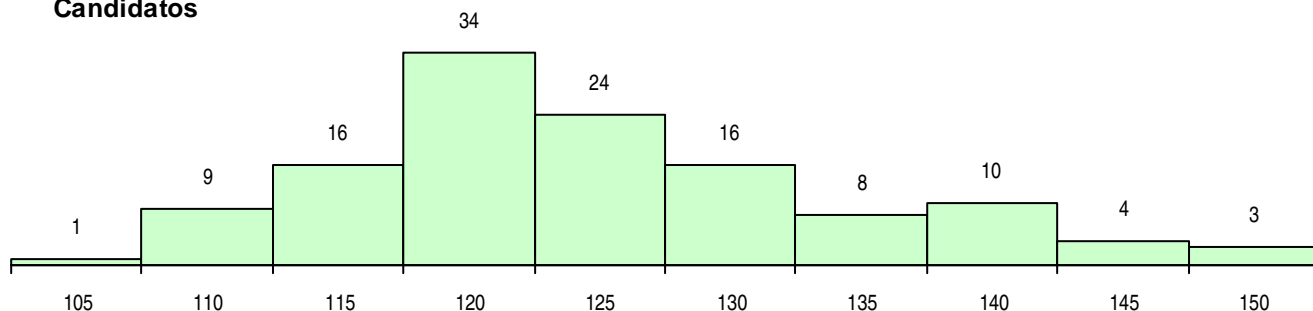

SEXO DOS CANDIDATOS

Sexo	Cands. %	Cols. %
Masc.	111 89	23 92
Femin.	14 11	2 8
Total	125	25

CURSO DO 12º ANO (15 mais frequentes)

Curso 12º ano	Cands. %	Cols. %
C60 Ciências e Tecnologias	94 75	17 68
P56 Técnico de Gestão e Programação	9 7	0 0
P53 Técnico de Gestão de Equipamento	5 4	2 8
C61 Ciências Socioeconómicas	3 2	2 8
C81 Recorrente - Ciências Socioeconómi	2 2	2 8
C80 Recorrente - Ciências e Tecnologias	2 2	1 4
C62 Línguas e Humanidades	2 2	1 4
P59 Técnico de Informática de Gestão	2 2	0 0
966 Cursos EFA, Formações Modulares,	1 1	0 0
900 Emigrantes	1 1	0 0
P44 Técnico de Eletrónica, Automação e	1 1	0 0
P14 Técnico de Multimédia	1 1	0 0
G22 Informática e Gestão (VT) (Portaria	1 1	0 0
C64 Artes Visuais	1 1	0 0

MÉDIAS DOS COLOCADOS

Nota de candidatura	119,2
Prova de ingresso	105,0
Média do 12º ano	126,8
Média do 10º/11º ano	126,8

OPÇÕES EXCLUÍDAS

Nota candidatura (s/mínima)	0
Prova ingresso (não fez)	1
Prova ingresso (s/mínima)	0
Pré-requisito (não fez)	0

DISTRIBUIÇÕES DE NOTAS DE CANDIDATURA

Candidatos

Colocados