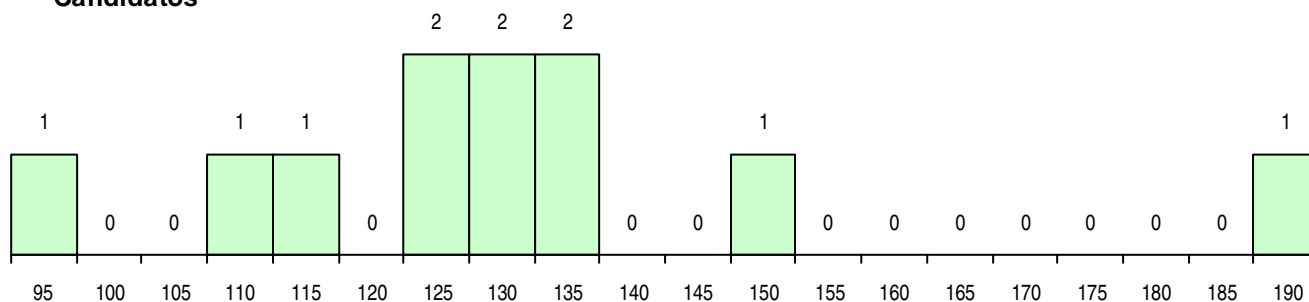

**SEXO DOS CANDIDATOS**

Sexo	Cands. %	Cols. %
Masc.	6 55	2 67
Femin.	5 45	1 33
<b>Total</b>	<b>11</b>	<b>3</b>

**CURSO DO 12º ANO (15 mais frequentes)**

Curso 12º ano	Cands. %	Cols. %
C60 Ciências e Tecnologias	7 64	3 100
966 Cursos EFA, Formações Modulares,	1 9	0 0
P56 Técnico de Gestão e Programação	1 9	0 0
C62 Línguas e Humanidades	1 9	0 0
C61 Ciências Socioeconómicas	1 9	0 0

**MÉDIAS DOS COLOCADOS**

Nota de candidatura	125,1
Prova de ingresso	101,7
Média do 12º ano	137,7
Média do 10º/11º ano	137,7

**OPÇÕES EXCLUÍDAS**

Nota candidatura (s/mínima)	0
Prova ingresso (não fez)	0
Prova ingresso (s/mínima)	0
Pré-requisito (não fez)	0

**DISTRIBUIÇÕES DE NOTAS DE CANDIDATURA**

**Candidatos**

**Colocados**