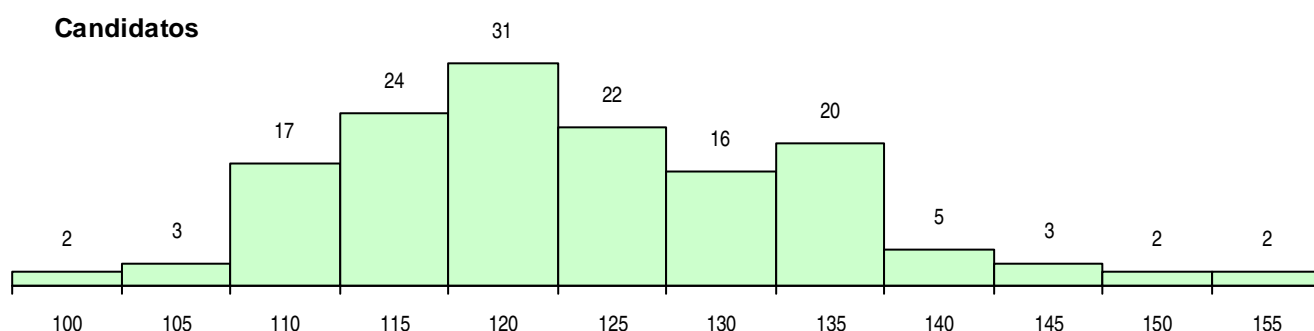

SEXO DOS CANDIDATOS

Sexo	Cands. %	Cols. %
Masc.	89 61	14 48
Femin.	58 39	15 52
Total	147	29

CURSO DO 12º ANO (15 mais frequentes)

Curso 12º ano	Cands. %	Cols. %
C60 Ciências e Tecnologias	48 33	11 38
C62 Línguas e Humanidades	30 20	6 21
R05 Técnico de Apoio à Gestão Desporti	14 10	3 10
966 Cursos EFA, Formações Modulares,	13 9	1 3
C80 Recorrente - Ciências e Tecnologias	11 7	0 0
C61 Ciências Socioeconómicas	8 5	2 7
C64 Artes Visuais	4 3	1 3
P11 Técnico Auxiliar de Saúde	3 2	2 7
P56 Técnico de Gestão e Programação	2 1	1 3
P92 Técnico de Turismo Ambiental e Rur	2 1	0 0
P55 Técnico de Gestão do Ambiente	2 1	0 0
C82 Recorrente - Línguas e Humanidade	2 1	0 0
P27 Técnico de Comércio	1 1	1 3
610 Cursos de Educação e Formação (T	1 1	1 3
G14 Animação Sócio Desportiva (VT) (P	1 1	0 0

MÉDIAS DOS COLOCADOS

Nota de candidatura	128,5
Prova de ingresso	114,0
Média do 12º ano	136,3
Média do 10º/11º ano	136,3

OPÇÕES EXCLUÍDAS

Nota candidatura (s/mínima)	0
Prova ingresso (não fez)	4
Prova ingresso (s/mínima)	0
Pré-requisito (não fez)	0

DISTRIBUIÇÕES DE NOTAS DE CANDIDATURA

Candidatos

Colocados