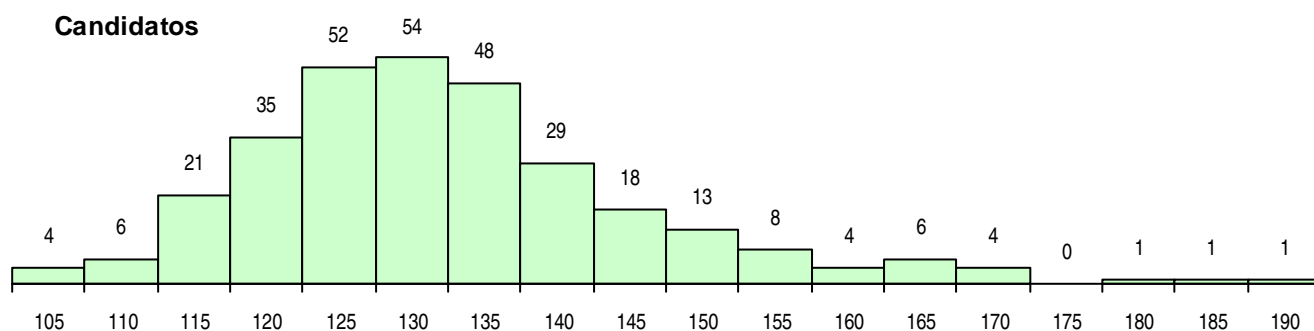

SEXO DOS CANDIDATOS

Sexo	Cands. %	Cols. %
Masc.	282	92
Femin.	23	8
Total	305	100

CURSO DO 12º ANO (15 mais frequentes)

Curso 12º ano	Cands. %	Cols. %
C60 Ciências e Tecnologias	239	78
P56 Técnico de Gestão e Programação	31	10
C61 Ciências Socioeconómicas	11	4
P53 Técnico de Gestão de Equipamento	7	2
966 Cursos EFA, Formações Modulares,	3	1
G84 Informática (Portaria n.º 33/2015)	2	1
P59 Técnico de Informática de Gestão	2	1
P46 Técnico de Eletrotecnia	2	1
P14 Técnico de Multimédia	2	1
950 Equivalências Estrangeiras (Decreto	1	0
940 Escolas estrangeiras em Portugal	1	0
P63 Técnico de Manutenção Industrial	1	0
C64 Artes Visuais	1	0
C62 Línguas e Humanidades	1	0
060 Ciências e Tecnologias (DL 74/2004	1	0

MÉDIAS DOS COLOCADOS

Nota de candidatura	133,1
Prova de ingresso	119,7
Média do 12º ano	140,3
Média do 10º/11º ano	140,3

OPÇÕES EXCLUÍDAS

Nota candidatura (s/mínima)	0
Prova ingresso (não fez)	7
Prova ingresso (s/mínima)	0
Pré-requisito (não fez)	0

DISTRIBUIÇÕES DE NOTAS DE CANDIDATURA

Candidatos

Colocados