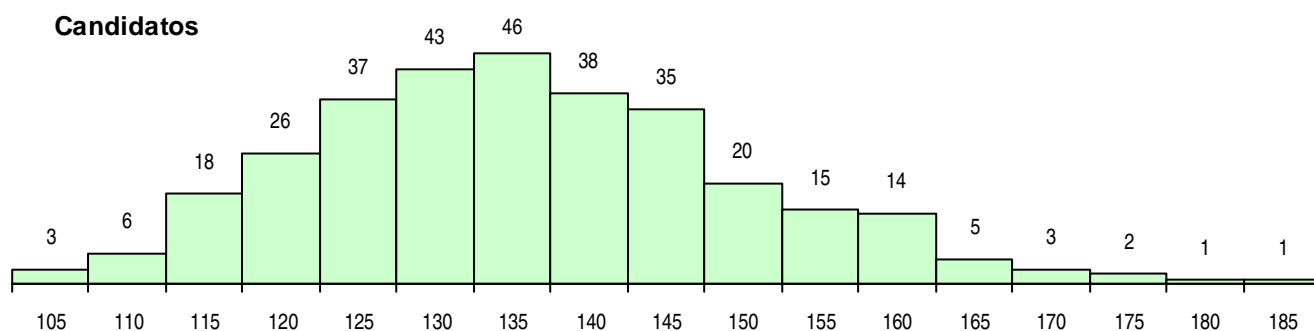

SEXO DOS CANDIDATOS

Sexo	Cands. %	Cols. %
Masc.	142 45	36 43
Femin.	171 55	48 57
Total	313	84

CURSO DO 12º ANO (15 mais frequentes)

Curso 12º ano	Cands. %	Cols. %
C61 Ciências Socioeconómicas	147 47	46 55
C60 Ciências e Tecnologias	82 26	18 21
C62 Línguas e Humanidades	41 13	7 8
966 Cursos EFA, Formações Modulares,	9 3	4 5
P51 Técnico de Gestão	8 3	6 7
C81 Recorrente - Ciências Socioeconómi	6 2	1 1
P53 Técnico de Gestão de Equipamento	3 1	0 0
C82 Recorrente - Línguas e Humanidade	3 1	0 0
G56 Contabilidade e Gestão (Portaria n.º	2 1	1 1
P81 Técnico de Restauração	2 1	0 0
P11 Técnico Auxiliar de Saúde	1 0	1 1
061 Ciências Socioeconómicas (DL 74/2	1 0	0 0
P27 Técnico de Comércio	1 0	0 0
P82 Técnico de Secretariado	1 0	0 0
C80 Recorrente - Ciências e Tecnologias	1 0	0 0

MÉDIAS DOS COLOCADOS

Nota de candidatura	140,1
Prova de ingresso	131,7
Média do 12º ano	144,6
Média do 10º/11º ano	144,6

OPÇÕES EXCLUÍDAS

Nota candidatura (s/mínima)	0
Prova ingresso (não fez)	3
Prova ingresso (s/mínima)	0
Pré-requisito (não fez)	0

DISTRIBUIÇÕES DE NOTAS DE CANDIDATURA

Candidatos

Colocados