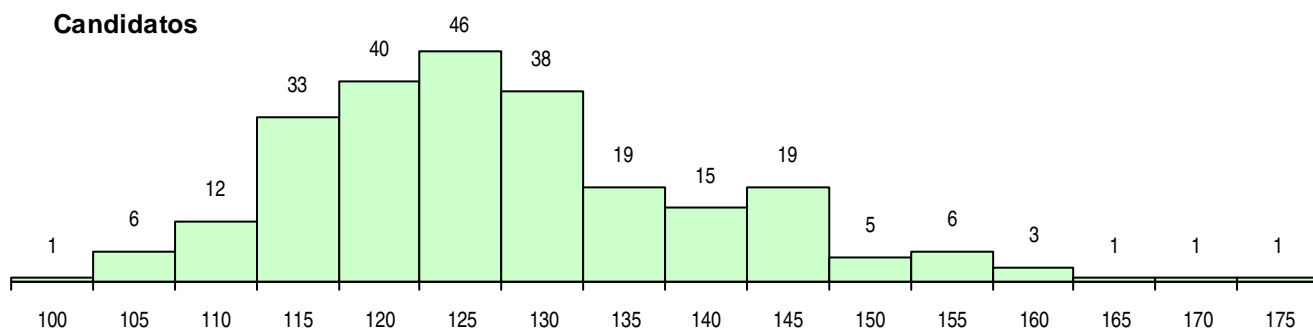

SEXO DOS CANDIDATOS

Sexo	Cands. %	Cols. %
Masc.	68 28	21 34
Femin.	178 72	40 66
Total	246	61

CURSO DO 12º ANO (15 mais frequentes)

Curso 12º ano	Cands. %	Cols. %
C62 Línguas e Humanidades	161 65	48 79
C60 Ciências e Tecnologias	33 13	5 8
C80 Recorrente - Ciências e Tecnologias	14 6	0 0
C61 Ciências Socioeconómicas	8 3	1 2
966 Cursos EFA, Formações Modulares,	7 3	1 2
C81 Recorrente - Ciências Socioeconómi	5 2	2 3
C82 Recorrente - Línguas e Humanidade	3 1	0 0
610 Cursos de Educação e Formação (T	2 1	1 2
P11 Técnico Auxiliar de Saúde	2 1	0 0
P51 Técnico de Gestão	2 1	0 0
R02 Artes do Espetáculo - Interpretação	2 1	0 0
P84 Técnico de Serviços Jurídicos	1 0	1 2
P87 Técnico de Termalismo	1 0	1 2
S50 Técnico de vendas	1 0	1 2
P91 Técnico de Turismo	1 0	0 0

MÉDIAS DOS COLOCADOS

Nota de candidatura	132,5
Prova de ingresso	124,0
Média do 12º ano	137,1
Média do 10º/11º ano	137,1

OPÇÕES EXCLUÍDAS

Nota candidatura (s/mínima)	0
Prova ingresso (não fez)	3
Prova ingresso (s/mínima)	0
Pré-requisito (não fez)	0

DISTRIBUIÇÕES DE NOTAS DE CANDIDATURA

Candidatos

Colocados