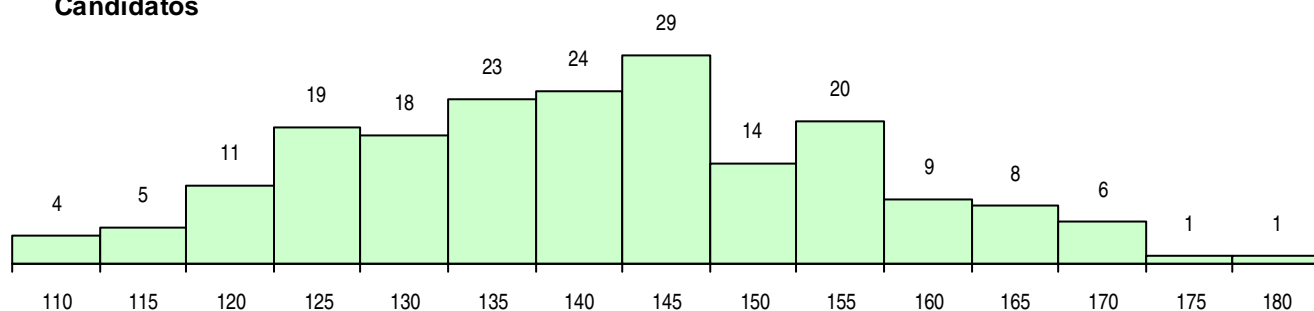

**SEXO DOS CANDIDATOS**

Sexo	Cands. %	Cols. %
Masc.	52 27	21 29
Femin.	140 73	51 71
<b>Total</b>	<b>192</b>	<b>72</b>

**CURSO DO 12º ANO (15 mais frequentes)**

Curso 12º ano	Cands. %	Cols. %
C64 Artes Visuais	131 68	58 81
C73 Produção Artística	10 5	2 3
966 Cursos EFA, Formações Modulares,	7 4	4 6
C60 Ciências e Tecnologias	7 4	0 0
P39 Técnico de Design Gráfico	4 2	1 1
C71 Design de Comunicação	4 2	0 0
P14 Técnico de Multimédia	4 2	0 0
C84 Recorrente - Artes Visuais	2 1	1 1
C70 Comunicação Audiovisual	2 1	1 1
P36 Técnico de Desenho Digital 3D	2 1	1 1
C62 Línguas e Humanidades	2 1	1 1
940 Escolas estrangeiras em Portugal	2 1	1 1
950 Equivalências Estrangeiras (Decreto	2 1	1 1
P28 Técnico de Comunicação - Marketin	2 1	0 0
910 Cursos CET - Decreto-Lei nº 88/200	1 1	1 1

**MÉDIAS DOS COLOCADOS**

Nota de candidatura	141,7
Prova de ingresso	146,3
Média do 12º ano	137,1
Média do 10º/11º ano	137,1

**OPÇÕES EXCLUÍDAS**

Nota candidatura (s/mínima)	0
Prova ingresso (não fez)	1
Prova ingresso (s/mínima)	0
Pré-requisito (não fez)	0

**DISTRIBUIÇÕES DE NOTAS DE CANDIDATURA**

**Candidatos**

**Colocados**