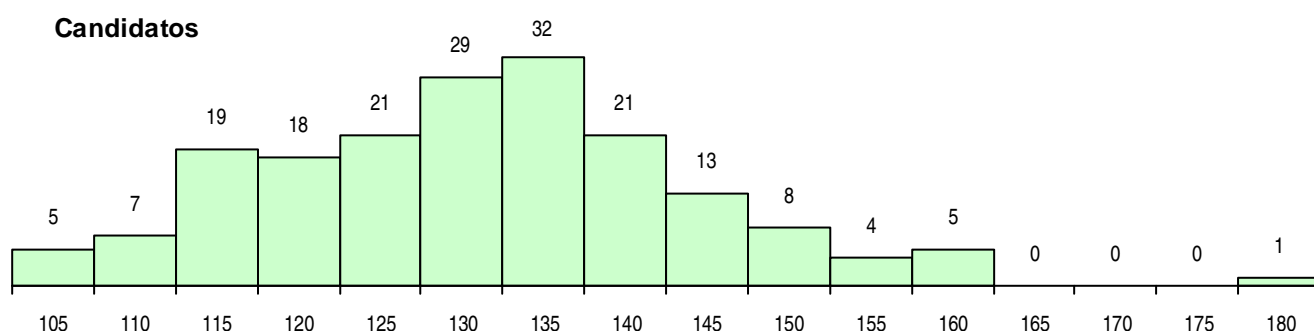

SEXO DOS CANDIDATOS

Sexo	Cands. %	Cols. %
Masc.	9 5	1 1
Femin.	174 95	83 99
Total	183	84

CURSO DO 12º ANO (15 mais frequentes)

Curso 12º ano	Cands. %	Cols. %
C62 Línguas e Humanidades	97 53	51 61
C60 Ciências e Tecnologias	60 33	19 23
C61 Ciências Socioeconómicas	9 5	4 5
C64 Artes Visuais	6 3	5 6
C82 Recorrente - Línguas e Humanidade	3 2	1 1
940 Escolas estrangeiras em Portugal	2 1	2 2
P27 Técnico de Comércio	1 1	1 1
C80 Recorrente - Ciências e Tecnologias	1 1	1 1
966 Cursos EFA, Formações Modulares,	1 1	0 0
P19 Técnico de Apoio Psicossocial	1 1	0 0
G37 Tecnologia e Segurança Alimentar (1 1	0 0
C81 Recorrente - Ciências Socioeconómi	1 1	0 0

MÉDIAS DOS COLOCADOS

Nota de candidatura	129,0
Prova de ingresso	119,3
Média do 12º ano	138,6
Média do 10º/11º ano	138,6

OPÇÕES EXCLUÍDAS

Nota candidatura (s/mínima)	0
Prova ingresso (não fez)	21
Prova ingresso (s/mínima)	0
Pré-requisito (não fez)	0

DISTRIBUIÇÕES DE NOTAS DE CANDIDATURA

Candidatos

Colocados