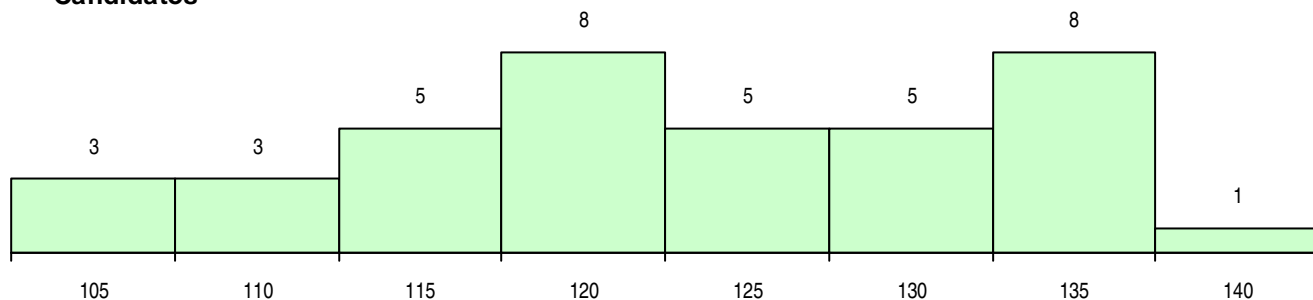

SEXO DOS CANDIDATOS

Sexo	Cands. %	Cols. %
Masc.	3 8	0 0
Femin.	35 92	6 100
Total	38	6

CURSO DO 12º ANO (15 mais frequentes)

Curso 12º ano	Cands. %	Cols. %
C62 Línguas e Humanidades	21 55	3 50
C60 Ciências e Tecnologias	6 16	1 17
C61 Ciências Socioeconómicas	4 11	0 0
C80 Recorrente - Ciências e Tecnologias	2 5	1 17
C64 Artes Visuais	2 5	0 0
966 Cursos EFA, Formações Modulares,	1 3	1 17
C82 Recorrente - Línguas e Humanidade	1 3	0 0
C81 Recorrente - Ciências Socioeconómi	1 3	0 0

MÉDIAS DOS COLOCADOS

Nota de candidatura	115,5
Prova de ingresso	107,0
Média do 12º ano	123,8
Média do 10º/11º ano	123,8

OPÇÕES EXCLUÍDAS

Nota candidatura (s/mínima)	0
Prova ingresso (não fez)	6
Prova ingresso (s/mínima)	0
Pré-requisito (não fez)	0

DISTRIBUIÇÕES DE NOTAS DE CANDIDATURA

Candidatos

Colocados