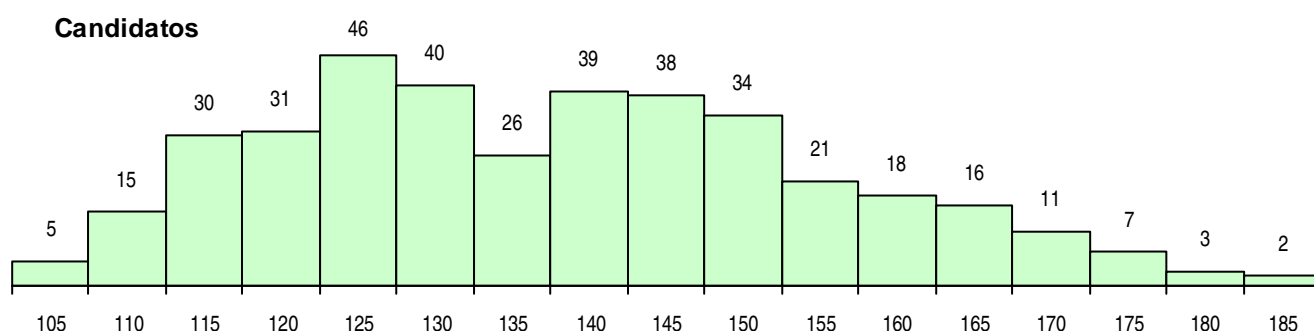

**SEXO DOS CANDIDATOS**

Sexo	Cands. %	Cols. %
Masc.	154 40	34 40
Femin.	228 60	52 60
<b>Total</b>	<b>382</b>	<b>86</b>

**CURSO DO 12º ANO (15 mais frequentes)**

Curso 12º ano	Cands. %	Cols. %
C62 Línguas e Humanidades	99 26	17 20
C64 Artes Visuais	93 24	30 35
C60 Ciências e Tecnologias	89 23	28 33
P14 Técnico de Multimédia	18 5	1 1
C61 Ciências Socioeconómicas	16 4	2 2
C70 Comunicação Audiovisual	13 3	1 1
C73 Produção Artística	4 1	0 0
C80 Recorrente - Ciências e Tecnologias	4 1	0 0
P59 Técnico de Informática de Gestão	3 1	1 1
P28 Técnico de Comunicação - Marketin	3 1	0 0
P56 Técnico de Gestão e Programação	3 1	0 0
C71 Design de Comunicação	2 1	0 0
C81 Recorrente - Ciências Socioeconómi	2 1	0 0
C82 Recorrente - Línguas e Humanidade	2 1	0 0
C84 Recorrente - Artes Visuais	2 1	0 0

**MÉDIAS DOS COLOCADOS**

Nota de candidatura	152,4
Prova de ingresso	154,9
Média do 12º ano	149,9
Média do 10º/11º ano	149,9

**OPÇÕES EXCLUÍDAS**

Nota candidatura (s/mínima)	0
Prova ingresso (não fez)	5
Prova ingresso (s/mínima)	0
Pré-requisito (não fez)	0

**DISTRIBUIÇÕES DE NOTAS DE CANDIDATURA**

**Candidatos**

**Colocados**