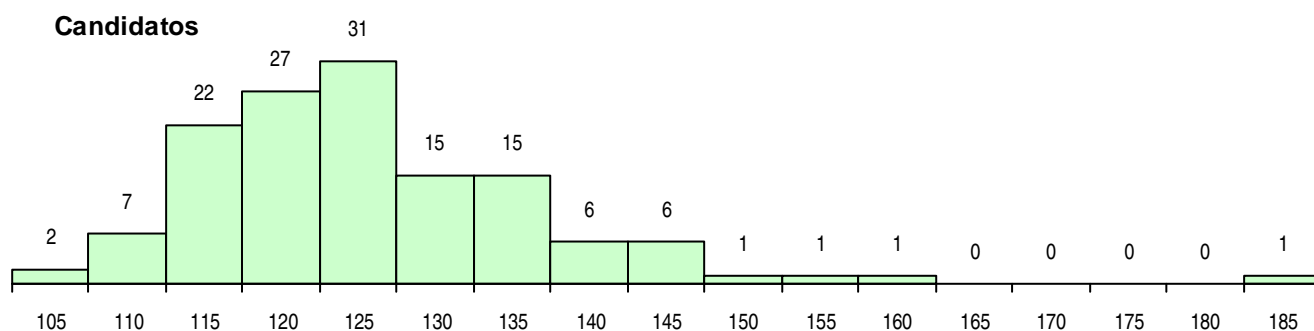

SEXO DOS CANDIDATOS

Sexo	Cands. %	Cols. %
Masc.	41 30	11 35
Femin.	94 70	20 65
Total	135	31

CURSO DO 12º ANO (15 mais frequentes)

Curso 12º ano	Cands. %	Cols. %
C62 Línguas e Humanidades	62 46	12 39
C60 Ciências e Tecnologias	27 20	7 23
C80 Recorrente - Ciências e Tecnologias	10 7	2 6
C64 Artes Visuais	5 4	2 6
C61 Ciências Socioeconómicas	4 3	2 6
C76 Secundário de Música	4 3	1 3
C84 Recorrente - Artes Visuais	3 2	1 3
C81 Recorrente - Ciências Socioeconómi	3 2	1 3
R02 Artes do Espetáculo - Interpretação	2 1	1 3
C82 Recorrente - Línguas e Humanidade	2 1	0 0
P21 Técnico de Audiovisuais	1 1	1 3
966 Cursos EFA, Formações Modulares,	1 1	1 3
C70 Comunicação Audiovisual	1 1	0 0
C73 Produção Artística	1 1	0 0
G33 Eletrónica e Telecomunicações (Por	1 1	0 0

MÉDIAS DOS COLOCADOS

Nota de candidatura	129,7
Prova de ingresso	120,5
Média do 12º ano	134,5
Média do 10º/11º ano	134,5

OPÇÕES EXCLUÍDAS

Nota candidatura (s/mínima)	0
Prova ingresso (não fez)	3
Prova ingresso (s/mínima)	0
Pré-requisito (não fez)	0

DISTRIBUIÇÕES DE NOTAS DE CANDIDATURA

Candidatos

Colocados