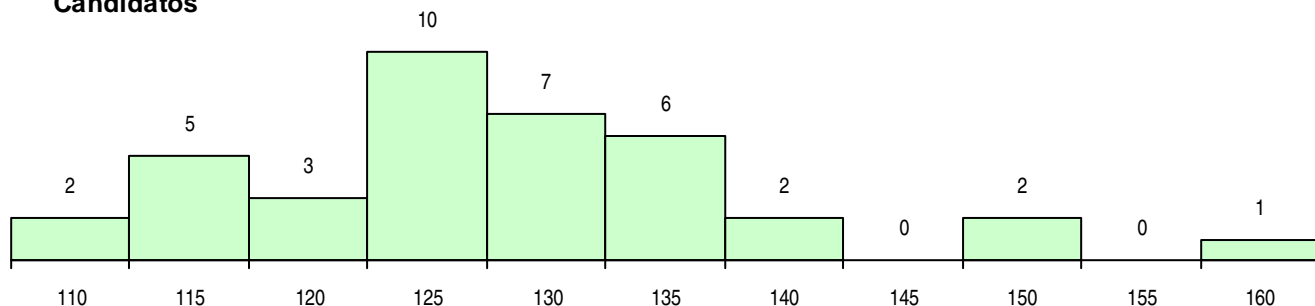

SEXO DOS CANDIDATOS

Sexo	Cands. %	Cols. %
Masc.	36 95	7 100
Femin.	2 5	0 0
Total	38	7

CURSO DO 12º ANO (15 mais frequentes)

Curso 12º ano	Cands. %	Cols. %
C60 Ciências e Tecnologias	29 76	6 86
P56 Técnico de Gestão e Programação	4 11	0 0
C80 Recorrente - Ciências e Tecnologias	2 5	1 14
T29 Técnico de Informática - Sistemas	1 3	0 0
P53 Técnico de Gestão de Equipamento	1 3	0 0
C61 Ciências Socioeconómicas	1 3	0 0

MÉDIAS DOS COLOCADOS

Nota de candidatura	120,5
Prova de ingresso	110,1
Média do 12º ano	126,0
Média do 10º/11º ano	126,0

OPÇÕES EXCLUÍDAS

Nota candidatura (s/mínima)	0
Prova ingresso (não fez)	2
Prova ingresso (s/mínima)	0
Pré-requisito (não fez)	0

DISTRIBUIÇÕES DE NOTAS DE CANDIDATURA

Candidatos

Colocados