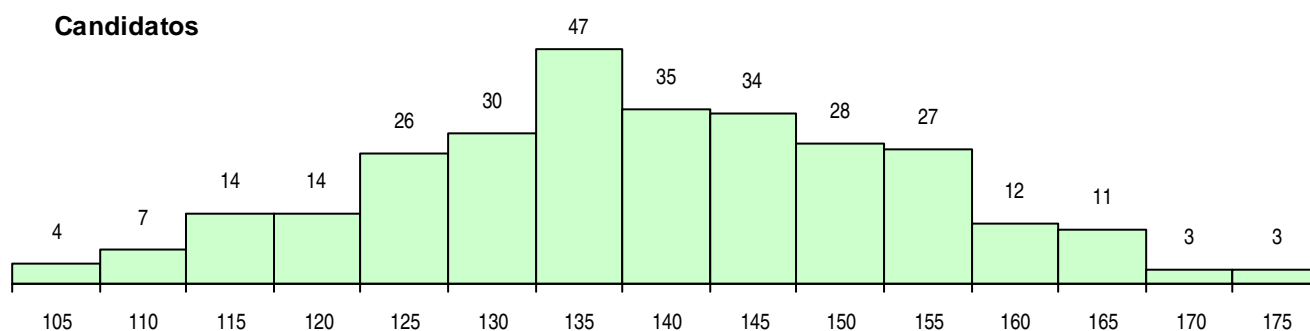

SEXO DOS CANDIDATOS

Sexo	Cands. %	Cols. %
Masc.	82 28	13 30
Femin.	213 72	31 70
Total	295	44

CURSO DO 12º ANO (15 mais frequentes)

Curso 12º ano	Cands. %	Cols. %
C60 Ciências e Tecnologias	249 84	37 84
C80 Recorrente - Ciências e Tecnologias	16 5	1 2
C62 Línguas e Humanidades	5 2	1 2
P11 Técnico Auxiliar de Saúde	4 1	0 0
966 Cursos EFA, Formações Modulares,	4 1	0 0
R05 Técnico de Apoio à Gestão Desporti	3 1	2 5
950 Equivalências Estrangeiras (Decreto	2 1	1 2
610 Cursos de Educação e Formação (T	2 1	1 2
C64 Artes Visuais	2 1	1 2
C61 Ciências Socioeconómicas	2 1	0 0
608 Cursos Vocacionais (Todos os Curs	1 0	0 0
P01 Animador Sociocultural	1 0	0 0
P66 Técnico de Mecatrónica	1 0	0 0
P71 Técnico de Processamento e Contro	1 0	0 0
900 Emigrantes	1 0	0 0

MÉDIAS DOS COLOCADOS

Nota de candidatura	151,3
Prova de ingresso	142,0
Média do 12º ano	157,5
Média do 10º/11º ano	157,5

OPÇÕES EXCLUÍDAS

Nota candidatura (s/mínima)	0
Prova ingresso (não fez)	4
Prova ingresso (s/mínima)	0
Pré-requisito (não fez)	0

DISTRIBUIÇÕES DE NOTAS DE CANDIDATURA

Candidatos

Colocados