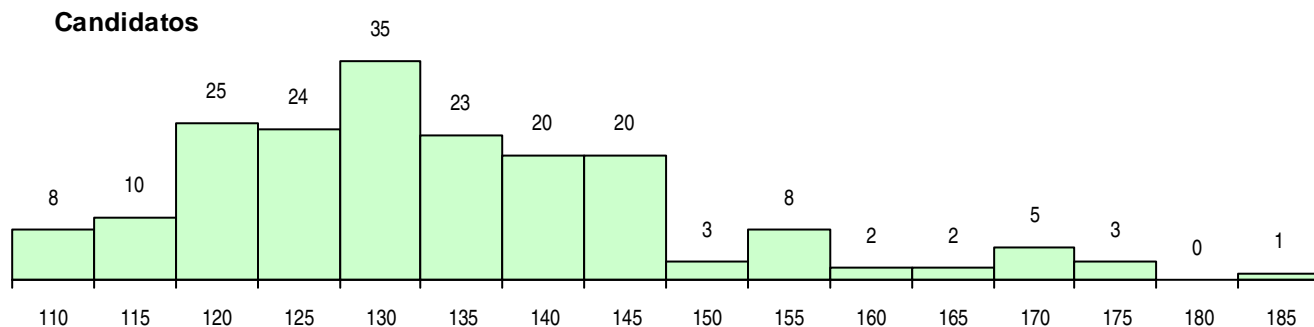

SEXO DOS CANDIDATOS

Sexo	Cands. %	Cols. %
Masc.	169 89	56 92
Femin.	20 11	5 8
Total	189	61

CURSO DO 12º ANO (15 mais frequentes)

Curso 12º ano	Cands. %	Cols. %
C60 Ciências e Tecnologias	153 81	50 82
P56 Técnico de Gestão e Programação	16 8	4 7
C61 Ciências Socioeconómicas	6 3	3 5
C80 Recorrente - Ciências e Tecnologias	3 2	2 3
P44 Técnico de Eletrónica, Automação e	2 1	0 0
P49 Técnico de Frio e Climatização	1 1	1 2
P14 Técnico de Multimédia	1 1	1 2
900 Emigrantes	1 1	0 0
P66 Técnico de Mecatrónica	1 1	0 0
P53 Técnico de Gestão de Equipamento	1 1	0 0
P43 Técnico de Eletrónica, Automação e	1 1	0 0
G35 Informática e Tecnologias Multimédi	1 1	0 0
C64 Artes Visuais	1 1	0 0
C62 Línguas e Humanidades	1 1	0 0

MÉDIAS DOS COLOCADOS

Nota de candidatura	128,2
Prova de ingresso	112,3
Média do 12º ano	136,7
Média do 10º/11º ano	136,7

OPÇÕES EXCLUÍDAS

Nota candidatura (s/mínima)	0
Prova ingresso (não fez)	4
Prova ingresso (s/mínima)	0
Pré-requisito (não fez)	0

DISTRIBUIÇÕES DE NOTAS DE CANDIDATURA

Candidatos

Colocados