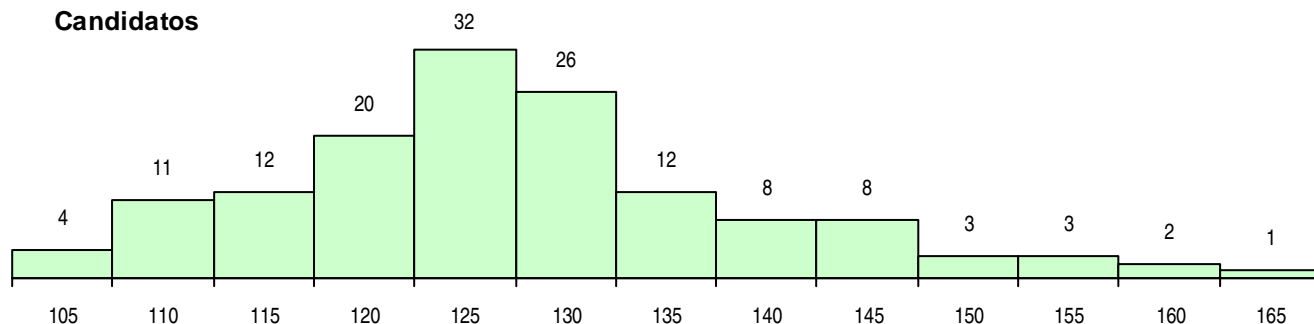

SEXO DOS CANDIDATOS

Sexo	Cands. %	Cols. %
Masc.	66 46	11 42
Femin.	76 54	15 58
Total	142	26

CURSO DO 12º ANO (15 mais frequentes)

Curso 12º ano	Cands. %	Cols. %
C60 Ciências e Tecnologias	61 43	14 54
C61 Ciências Socioeconómicas	23 16	5 19
C62 Línguas e Humanidades	22 15	3 12
C81 Recorrente - Ciências Socioeconómi	6 4	0 0
C80 Recorrente - Ciências e Tecnologias	5 4	0 0
C82 Recorrente - Línguas e Humanidade	4 3	1 4
P51 Técnico de Gestão	4 3	0 0
966 Cursos EFA, Formações Modulares,	3 2	1 4
P31 Técnico de Contabilidade	2 1	1 4
P81 Técnico de Restauração	2 1	0 0
C76 Secundário de Música	2 1	0 0
950 Equivalências Estrangeiras (Decreto	1 1	1 4
P27 Técnico de Comércio	1 1	0 0
G34 Eletrónica Industrial e Automação (P	1 1	0 0
P16 Técnico de Análise Laboratorial	1 1	0 0

MÉDIAS DOS COLOCADOS

Nota de candidatura	131,4
Prova de ingresso	118,2
Média do 12º ano	138,5
Média do 10º/11º ano	138,5

OPÇÕES EXCLUÍDAS

Nota candidatura (s/mínima)	0
Prova ingresso (não fez)	0
Prova ingresso (s/mínima)	0
Pré-requisito (não fez)	0

DISTRIBUIÇÕES DE NOTAS DE CANDIDATURA

Candidatos

Colocados