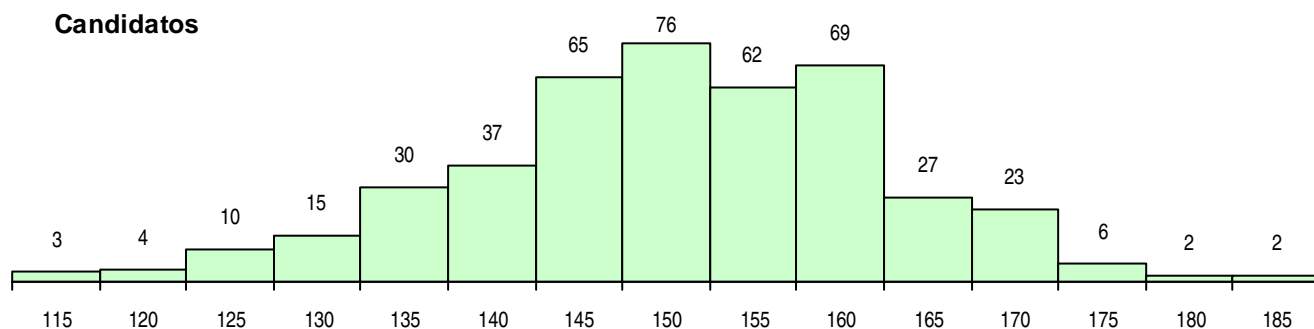

SEXO DOS CANDIDATOS

Sexo	Cands. %	Cols. %
Masc.	206 48	29 40
Femin.	225 52	43 60
Total	431	72

CURSO DO 12º ANO (15 mais frequentes)

Curso 12º ano	Cands. %	Cols. %
C61 Ciências Socioeconómicas	292 68	51 71
C60 Ciências e Tecnologias	126 29	19 26
940 Escolas estrangeiras em Portugal	5 1	0 0
950 Equivalências Estrangeiras (Decreto)	2 0	0 0
P39 Técnico de Design Gráfico	1 0	1 1
G56 Contabilidade e Gestão (Portaria n.º)	1 0	1 1
P51 Técnico de Gestão	1 0	0 0
C81 Recorrente - Ciências Socioeconómi	1 0	0 0
C76 Secundário de Música	1 0	0 0
C64 Artes Visuais	1 0	0 0

MÉDIAS DOS COLOCADOS

Nota de candidatura	154,7
Prova de ingresso	147,6
Média do 12º ano	161,8
Média do 10º/11º ano	161,8

OPÇÕES EXCLUÍDAS

Nota candidatura (s/mínima)	0
Prova ingresso (não fez)	1
Prova ingresso (s/mínima)	0
Pré-requisito (não fez)	0

DISTRIBUIÇÕES DE NOTAS DE CANDIDATURA

Candidatos

Colocados