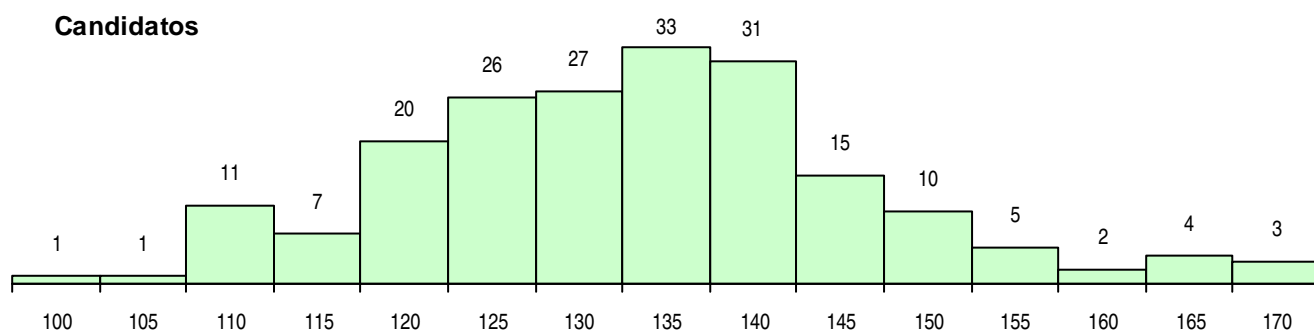

SEXO DOS CANDIDATOS

Sexo	Cands. %	Cols. %
Masc.	143 73	24 69
Femin.	53 27	11 31
Total	196	35

CURSO DO 12º ANO (15 mais frequentes)

Curso 12º ano	Cands. %	Cols. %
C60 Ciências e Tecnologias	100 51	16 46
C61 Ciências Socioeconómicas	77 39	16 46
C81 Recorrente - Ciências Socioeconómi	6 3	1 3
940 Escolas estrangeiras em Portugal	3 2	1 3
C80 Recorrente - Ciências e Tecnologias	2 1	0 0
950 Equivalências Estrangeiras (Decreto	1 1	1 3
810 Agrupamento 1 / geral	1 1	0 0
966 Cursos EFA, Formações Modulares,	1 1	0 0
P59 Técnico de Informática de Gestão	1 1	0 0
P56 Técnico de Gestão e Programação	1 1	0 0
P51 Técnico de Gestão	1 1	0 0
C62 Línguas e Humanidades	1 1	0 0
060 Ciências e Tecnologias (DL 74/2004	1 1	0 0

MÉDIAS DOS COLOCADOS

Nota de candidatura	139,6
Prova de ingresso	130,9
Média do 12º ano	148,3
Média do 10º/11º ano	148,3

OPÇÕES EXCLUÍDAS

Nota candidatura (s/mínima)	0
Prova ingresso (não fez)	0
Prova ingresso (s/mínima)	0
Pré-requisito (não fez)	0

DISTRIBUIÇÕES DE NOTAS DE CANDIDATURA

Candidatos

Colocados