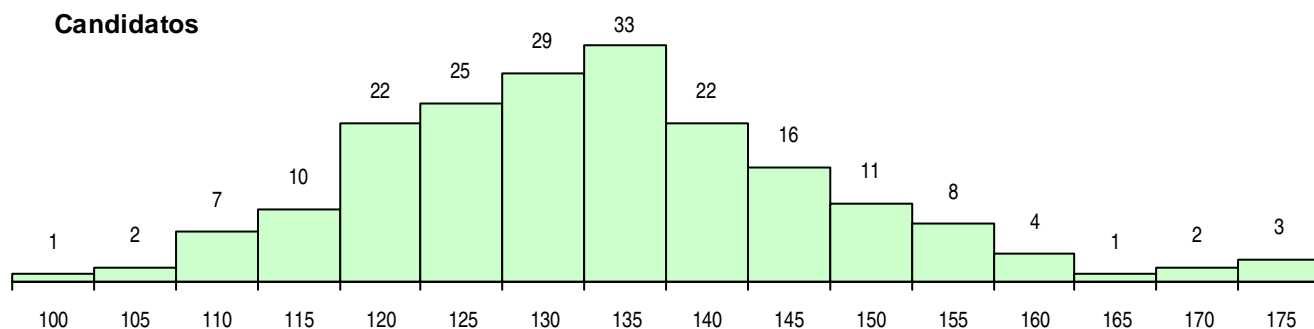

SEXO DOS CANDIDATOS

Sexo	Cands. %	Cols. %
Masc.	164 84	30 86
Femin.	32 16	5 14
Total	196	35

CURSO DO 12º ANO (15 mais frequentes)

Curso 12º ano	Cands. %	Cols. %
C60 Ciências e Tecnologias	142 72	26 74
C61 Ciências Socioeconómicas	28 14	3 9
940 Escolas estrangeiras em Portugal	5 3	1 3
950 Equivalências Estrangeiras (Decreto	4 2	0 0
P56 Técnico de Gestão e Programação	4 2	0 0
C80 Recorrente - Ciências e Tecnologias	3 2	0 0
C81 Recorrente - Ciências Socioeconómi	2 1	1 3
810 Agrupamento 1 / geral	1 1	1 3
P59 Técnico de Informática de Gestão	1 1	1 3
P51 Técnico de Gestão	1 1	1 3
C64 Artes Visuais	1 1	1 3
966 Cursos EFA, Formações Modulares,	1 1	0 0
C72 Design de Produto	1 1	0 0
061 Ciências Socioeconómicas (DL 74/2	1 1	0 0
060 Ciências e Tecnologias (DL 74/2004	1 1	0 0

MÉDIAS DOS COLOCADOS

Nota de candidatura	138,6
Prova de ingresso	133,0
Média do 12º ano	144,2
Média do 10º/11º ano	144,2

OPÇÕES EXCLUÍDAS

Nota candidatura (s/mínima)	0
Prova ingresso (não fez)	1
Prova ingresso (s/mínima)	0
Pré-requisito (não fez)	0

DISTRIBUIÇÕES DE NOTAS DE CANDIDATURA

Candidatos

Colocados