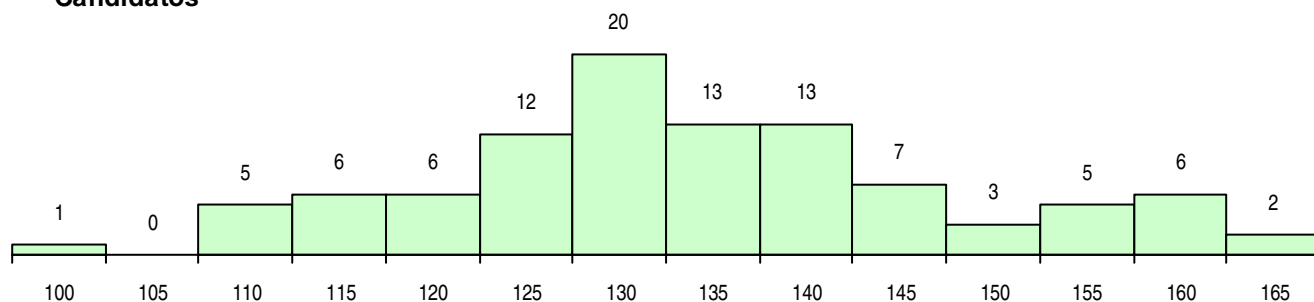

SEXO DOS CANDIDATOS

Sexo	Cands. %	Cols. %
Masc.	15 15	2 8
Femin.	84 85	22 92
Total	99	24

CURSO DO 12º ANO (15 mais frequentes)

Curso 12º ano	Cands. %	Cols. %
C60 Ciências e Tecnologias	89 90	21 88
C80 Recorrente - Ciências e Tecnologias	4 4	1 4
966 Cursos EFA, Formações Modulares,	2 2	2 8
P16 Técnico de Análise Laboratorial	2 2	0 0
R05 Técnico de Apoio à Gestão Desporti	1 1	0 0
P11 Técnico Auxiliar de Saúde	1 1	0 0

MÉDIAS DOS COLOCADOS

Nota de candidatura	127,9
Prova de ingresso	114,4
Média do 12º ano	135,2
Média do 10º/11º ano	135,2

OPÇÕES EXCLUÍDAS

Nota candidatura (s/mínima)	0
Prova ingresso (não fez)	3
Prova ingresso (s/mínima)	0
Pré-requisito (não fez)	0

DISTRIBUIÇÕES DE NOTAS DE CANDIDATURA

Candidatos

Colocados