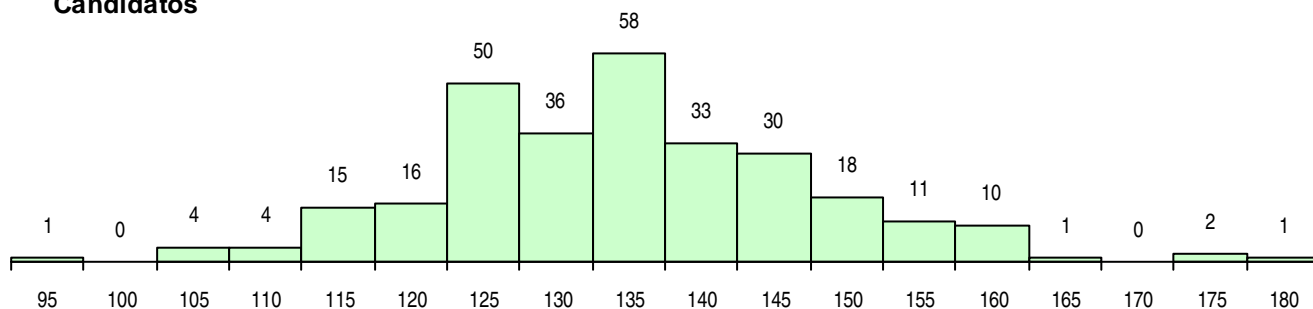

SEXO DOS CANDIDATOS

Sexo	Cands. %	Cols. %
Masc.	74 26	17 28
Femin.	216 74	43 72
Total	290	60

CURSO DO 12º ANO (15 mais frequentes)

Curso 12º ano	Cands. %	Cols. %
C60 Ciências e Tecnologias	255 88	53 88
C80 Recorrente - Ciências e Tecnologias	19 7	2 3
P16 Técnico de Análise Laboratorial	3 1	2 3
950 Equivalências Estrangeiras (Decreto	3 1	0 0
810 Agrupamento 1 / geral	2 1	2 3
P11 Técnico Auxiliar de Saúde	1 0	1 2
966 Cursos EFA, Formações Modulares,	1 0	0 0
940 Escolas estrangeiras em Portugal	1 0	0 0
R05 Técnico de Apoio à Gestão Desporti	1 0	0 0
G85 Atividade Física e Desporto Adaptad	1 0	0 0
C84 Recorrente - Artes Visuais	1 0	0 0
C71 Design de Comunicação	1 0	0 0
C62 Línguas e Humanidades	1 0	0 0

MÉDIAS DOS COLOCADOS

Nota de candidatura	138,6
Prova de ingresso	122,8
Média do 12º ano	147,0
Média do 10º/11º ano	147,0

OPÇÕES EXCLUÍDAS

Nota candidatura (s/mínima)	0
Prova ingresso (não fez)	4
Prova ingresso (s/mínima)	0
Pré-requisito (não fez)	0

DISTRIBUIÇÕES DE NOTAS DE CANDIDATURA

Candidatos

Colocados