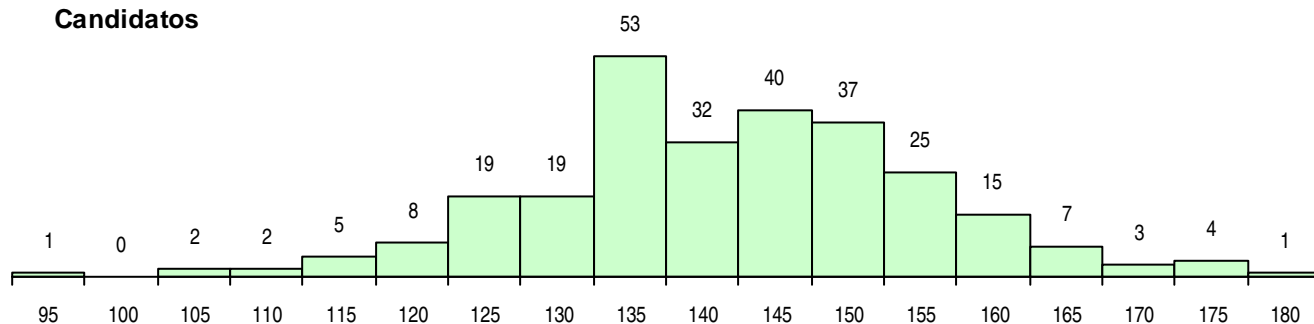

**SEXO DOS CANDIDATOS**

Sexo	Cands. %	Cols. %
Masc.	48 18	7 18
Femin.	225 82	33 83
<b>Total</b>	<b>273</b>	<b>40</b>

**CURSO DO 12º ANO (15 mais frequentes)**

Curso 12º ano	Cands. %	Cols. %
C60 Ciências e Tecnologias	248 91	39 98
C80 Recorrente - Ciências e Tecnologias	10 4	0 0
966 Cursos EFA, Formações Modulares,	3 1	0 0
P16 Técnico de Análise Laboratorial	2 1	0 0
C62 Línguas e Humanidades	2 1	0 0
P19 Técnico de Apoio Psicossocial	1 0	1 3
810 Agrupamento 1 / geral	1 0	0 0
940 Escolas estrangeiras em Portugal	1 0	0 0
900 Emigrantes	1 0	0 0
S54 Técnicas de Cozinha/Pastelaria (Por	1 0	0 0
R05 Técnico de Apoio à Gestão Desporti	1 0	0 0
C64 Artes Visuais	1 0	0 0
608 Cursos Vocacionais (Todos os Curs	1 0	0 0

**MÉDIAS DOS COLOCADOS**

Nota de candidatura	147,7
Prova de ingresso	132,7
Média do 12º ano	155,8
Média do 10º/11º ano	155,8

**OPÇÕES EXCLUÍDAS**

Nota candidatura (s/mínima)	0
Prova ingresso (não fez)	2
Prova ingresso (s/mínima)	0
Pré-requisito (não fez)	0

**DISTRIBUIÇÕES DE NOTAS DE CANDIDATURA**

**Candidatos**

**Colocados**