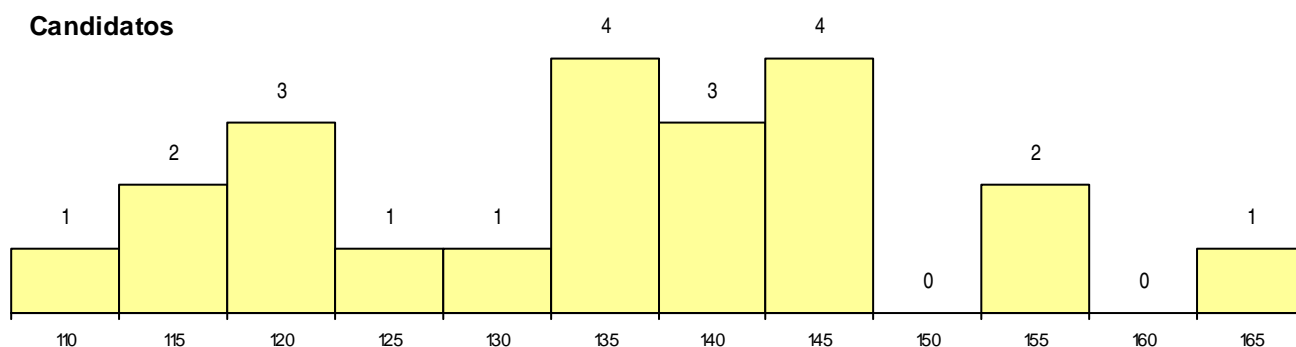

**SEXO DOS CANDIDATOS**

Sexo	Cands. %	Cols. %
Masc.	10 45	2 33
Femin.	12 55	4 67
<b>Total</b>	<b>22</b>	<b>6</b>

**CURSO DO 12º ANO (15 mais frequentes)**

Curso 12º ano	Cands. %	Cols. %
C60 Ciências e Tecnologias	17 77	5 83
C61 Ciências Socioeconómicas	3 14	1 17
950 Equivalências Estrangeiras (Decreto	1 5	0 0
C80 Recorrente - Ciências e Tecnologias	1 5	0 0

**MÉDIAS dos Colocados**

Nota de candidatura 142,0  
 Prova de ingresso 129,2  
 Média do 12º ano 150,5  
 Média do 10º/11º ano 150,5

**DISTRIBUIÇÕES DE NOTAS DE CANDIDATURA**

**Candidatos**

**Colocados**