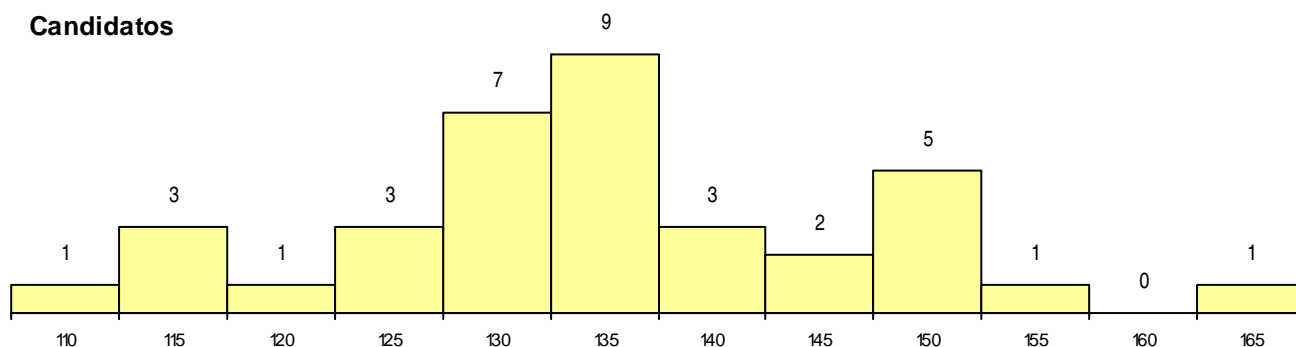

**SEXO DOS CANDIDATOS**

Sexo	Cands. %	Cols. %
Masc.	32 89	1 50
Femin.	4 11	1 50
<b>Total</b>	<b>36</b>	<b>2</b>

**CURSO DO 12º ANO (15 mais frequentes)**

Curso 12º ano	Cands. %	Cols. %
C60 Ciências e Tecnologias	29 81	2 100
C61 Ciências Socioeconómicas	3 8	0 0
950 Equivalências Estrangeiras (Decreto	1 3	0 0
P56 Técnico de Gestão e Programação	1 3	0 0
G35 Informática e Tecnologias Multimédi	1 3	0 0
G20 Eletrotecnia e Automação (VT) (Port	1 3	0 0

**MÉDIAS dos Colocados**

Nota de candidatura 150,5  
 Prova de ingresso 156,0  
 Média do 12º ano 145,0  
 Média do 10º/11º ano 145,0

**DISTRIBUIÇÕES DE NOTAS DE CANDIDATURA**

**Candidatos**

**Colocados**