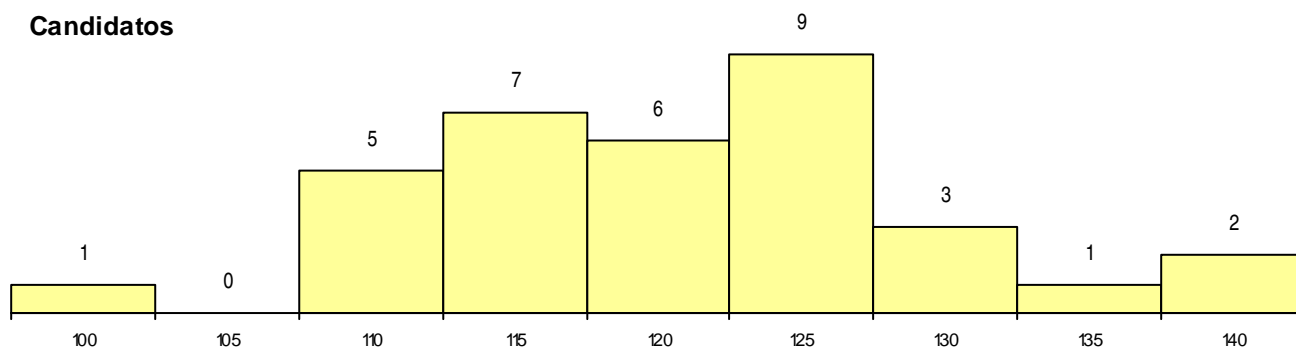

SEXO DOS CANDIDATOS

Sexo	Cands. %	Cols. %
Masc.	11 32	3 23
Femin.	23 68	10 77
Total	34	13

CURSO DO 12º ANO (15 mais frequentes)

Curso 12º ano	Cands. %	Cols. %
C60 Ciências e Tecnologias	28 82	8 62
966 Cursos EFA, Formações Modulares,	2 6	2 15
C80 Recorrente - Ciências e Tecnologias	2 6	2 15
P11 Técnico Auxiliar de Saúde	1 3	1 8
P16 Técnico de Análise Laboratorial	1 3	0 0

MÉDIAS dos Colocados

Nota de candidatura 118,2
 Prova de ingresso 103,4
 Média do 12º ano 126,1
 Média do 10º/11º ano 126,1

DISTRIBUIÇÕES DE NOTAS DE CANDIDATURA

Candidatos

Colocados