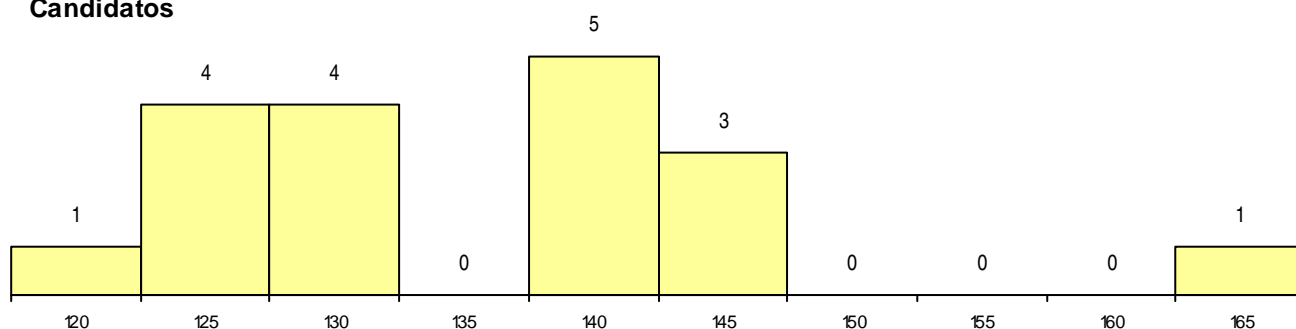

SEXO DOS CANDIDATOS

Sexo	Cands. %	Cols. %
Masc.	10 56	2 67
Femin.	8 44	1 33
Total	18	3

CURSO DO 12º ANO

Curso 12º ano	Cands. %	Cols. %
C60 Ciências e Tecnologias	18 100	3 100

(15 mais frequentes)

MÉDIAS dos Colocados

Nota de candidatura	131,7
Prova de ingresso	113,2
Média do 12º ano	141,7
Média do 10º/11º ano	141,7

DISTRIBUIÇÕES DE NOTAS DE CANDIDATURA

Candidatos

Colocados