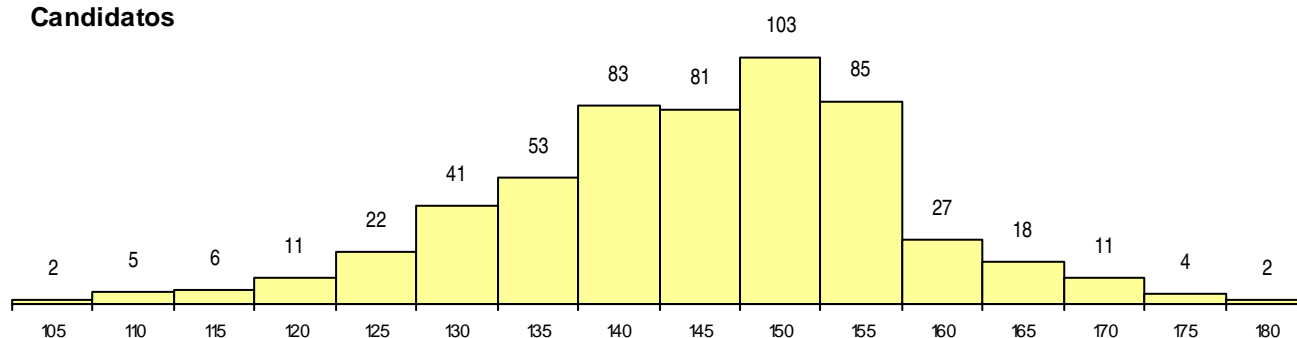

SEXO DOS CANDIDATOS

Sexo	Cands. %	Cols. %
Masc.	180 32	21 40
Femin.	374 68	31 60
Total	554	52

CURSO DO 12º ANO (15 mais frequentes)

Curso 12º ano	Cands. %	Cols. %
C62 Línguas e Humanidades	328 59	28 54
C60 Ciências e Tecnologias	112 20	13 25
C61 Ciências Socioeconómicas	42 8	2 4
C82 Recorrente - Línguas e Humanidade	8 1	2 4
610 Cursos de Educação e Formação (T	8 1	2 4
966 Cursos EFA, Formações Modulares,	7 1	2 4
C64 Artes Visuais	6 1	0 0
950 Equivalências Estrangeiras (Decreto	4 1	1 2
C80 Recorrente - Ciências e Tecnologias	4 1	0 0
G16 Assessoria Jurídica e Documentaçã	4 1	0 0
P84 Técnico de Serviços Jurídicos	3 1	0 0
001 1.º curso	2 0	1 2
940 Escolas estrangeiras em Portugal	2 0	0 0
P11 Técnico Auxiliar de Saúde	2 0	0 0
P14 Técnico de Multimédia	2 0	0 0

MÉDIAS dos Colocados

Nota de candidatura	162,4
Prova de ingresso	166,2
Média do 12º ano	158,9
Média do 10º/11º ano	158,3

DISTRIBUIÇÕES DE NOTAS DE CANDIDATURA

Candidatos

Colocados