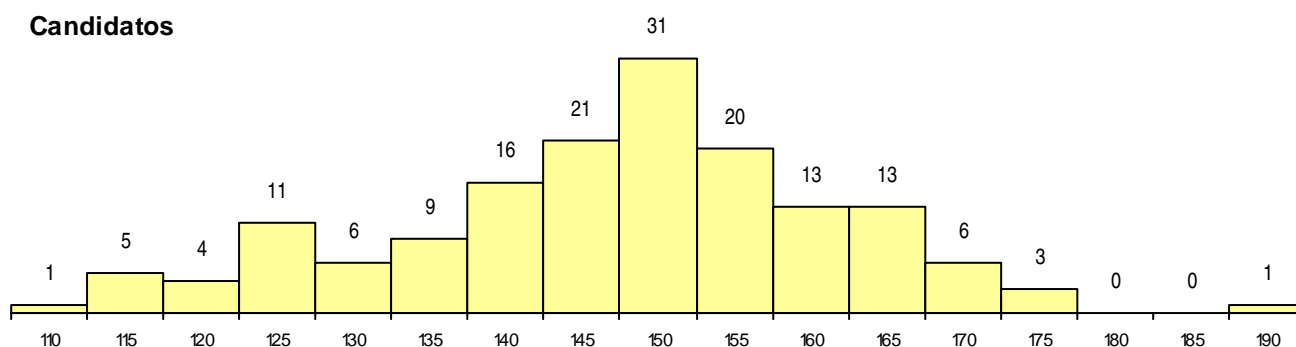

SEXO DOS CANDIDATOS

Sexo	Cands. %	Cols. %
Masc.	71 44	6 30
Femin.	89 56	14 70
Total	160	20

CURSO DO 12º ANO

(15 mais frequentes)

Curso 12º ano	Cands. %	Cols. %
C60 Ciências e Tecnologias	80 50	13 65
C61 Ciências Socioeconómicas	74 46	6 30
G04 Biotecnologia (VC) (Portaria n.º 260/	1 1	1 5
940 Escolas estrangeiras em Portugal	1 1	0 0
900 Emigrantes	1 1	0 0
G22 Informática e Gestão (VT) (Portaria	1 1	0 0
G05 Contabilidade e Gestão (VC) (Portar	1 1	0 0
C80 Recorrente - Ciências e Tecnologias	1 1	0 0

MÉDIAS dos Colocados

Nota de candidatura	163,4
Prova de ingresso	161,4
Média do 12º ano	165,3
Média do 10º/11º ano	165,3

DISTRIBUIÇÕES DE NOTAS DE CANDIDATURA

Candidatos

Colocados