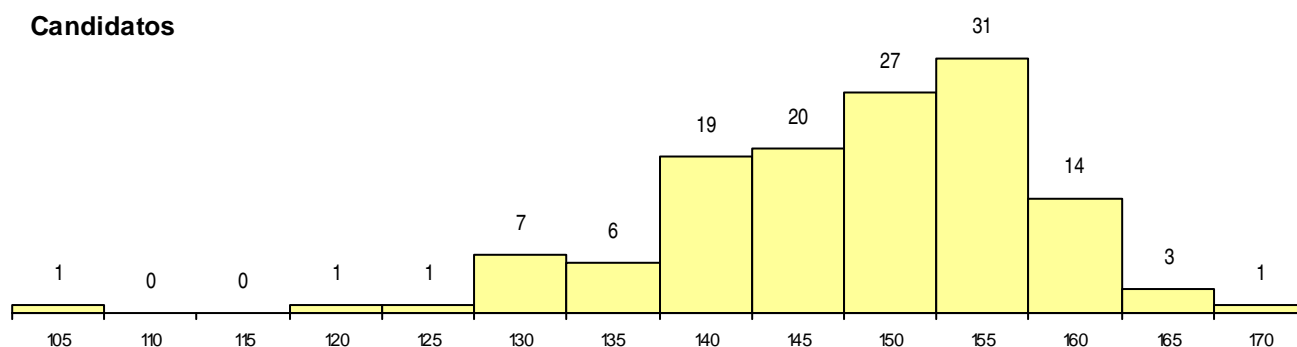

SEXO DOS CANDIDATOS

Sexo	Cands. %	Cols. %
Masc.	29 22	0 0
Femin.	102 78	9 100
Total	131	9

CURSO DO 12º ANO (15 mais frequentes)

Curso 12º ano	Cands. %	Cols. %
C60 Ciências e Tecnologias	119 91	8 89
C80 Recorrente - Ciências e Tecnologias	3 2	0 0
G04 Biotecnologia (VC) (Portaria n.º 260/	2 2	1 11
950 Equivalências Estrangeiras (Decreto	2 2	0 0
812 Agrupamento 1 / Eletrotecnia/Eletró	1 1	0 0
P57 Técnico de Gestão Equina	1 1	0 0
P16 Técnico de Análise Laboratorial	1 1	0 0
C64 Artes Visuais	1 1	0 0
C62 Línguas e Humanidades	1 1	0 0

MÉDIAS dos Colocados

Nota de candidatura	160,0
Prova de ingresso	145,4
Média do 12º ano	167,8
Média do 10º/11º ano	167,8

DISTRIBUIÇÕES DE NOTAS DE CANDIDATURA

Candidatos

Colocados