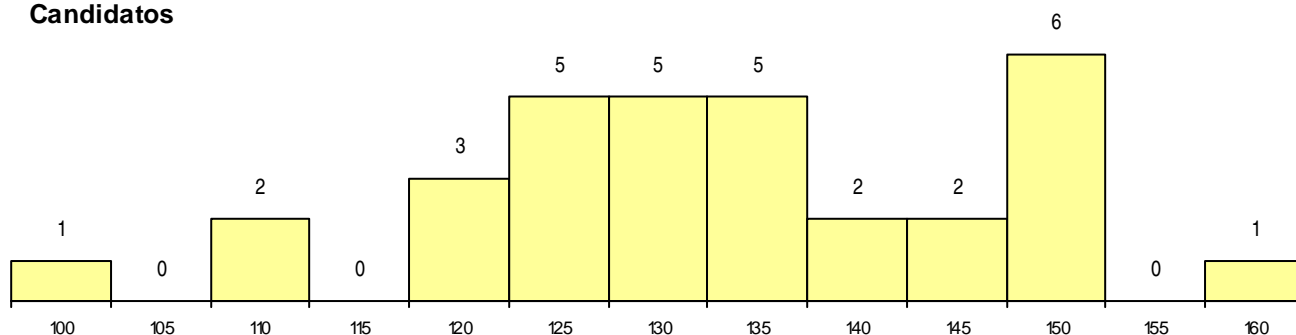

SEXO DOS CANDIDATOS

Sexo	Cands. %	Cols. %
Masc.	15 47	5 50
Femin.	17 53	5 50
Total	32	10

CURSO DO 12º ANO

Curso 12º ano	(15 mais frequentes)	
	Cands. %	Cols. %
C64 Artes Visuais	24 75	6 60
C60 Ciências e Tecnologias	4 13	2 20
P14 Técnico de Multimédia	1 3	1 10
C84 Recorrente - Artes Visuais	1 3	1 10
C73 Produção Artística	1 3	0 0
C71 Design de Comunicação	1 3	0 0

MÉDIAS dos Colocados

Nota de candidatura 127,2
 Prova de ingresso 128,0
 Média do 12º ano 126,8
 Média do 10º/11º ano 126,8

DISTRIBUIÇÕES DE NOTAS DE CANDIDATURA

Candidatos

Colocados