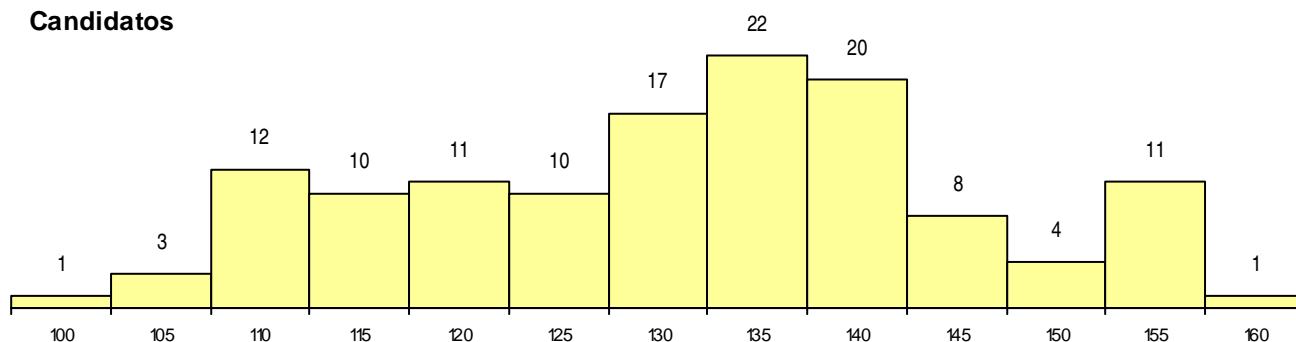

**SEXO DOS CANDIDATOS**

Sexo	Cands. %	Cols. %
Masc.	44 34	5 31
Femin.	86 66	11 69
<b>Total</b>	130	16

**CURSO DO 12º ANO (15 mais frequentes)**

Curso 12º ano	Cands. %	Cols. %
C62 Línguas e Humanidades	74 57	11 69
C61 Ciências Socioeconómicas	19 15	1 6
C60 Ciências e Tecnologias	15 12	4 25
C82 Recorrente - Línguas e Humanidade	7 5	0 0
966 Cursos EFA, Formações Modulares,	4 3	0 0
P91 Técnico de Turismo	3 2	0 0
C64 Artes Visuais	3 2	0 0
T38 Técnico de Multimédia	1 1	0 0
P64 Técnico de Marketing	1 1	0 0
P19 Técnico de Apoio Psicossocial	1 1	0 0
P11 Técnico Auxiliar de Saúde	1 1	0 0
C80 Recorrente - Ciências e Tecnologias	1 1	0 0

**MÉDIAS dos Colocados**

Nota de candidatura	144,9
Prova de ingresso	145,6
Média do 12º ano	144,1
Média do 10º/11º ano	144,1

**DISTRIBUIÇÕES DE NOTAS DE CANDIDATURA**

**Candidatos**

**Colocados**