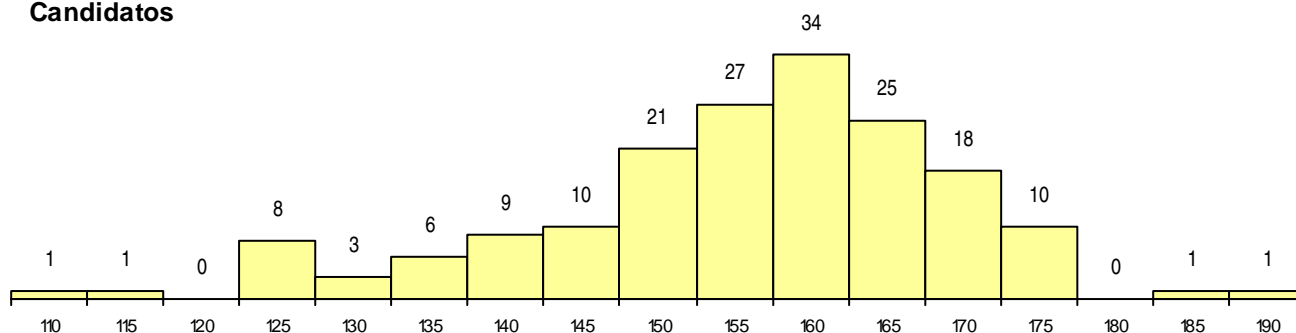

SEXO DOS CANDIDATOS

Sexo	Cands. %	Cols. %
Masc.	73 42	4 20
Femin.	102 58	16 80
Total	175	20

CURSO DO 12º ANO (15 mais frequentes)

Curso 12º ano	Cands. %	Cols. %
C61 Ciências Socioeconómicas	86 49	7 35
C60 Ciências e Tecnologias	83 47	13 65
950 Equivalências Estrangeiras (Decreto	1 1	0 0
900 Emigrantes	1 1	0 0
G04 Biotecnologia (VC) (Portaria n.º 260/	1 1	0 0
C81 Recorrente - Ciências Socioeconómi	1 1	0 0
C80 Recorrente - Ciências e Tecnologias	1 1	0 0
C64 Artes Visuais	1 1	0 0

MÉDIAS dos Colocados

Nota de candidatura	172,1
Prova de ingresso	167,8
Média do 12º ano	174,9
Média do 10º/11º ano	174,9

DISTRIBUIÇÕES DE NOTAS DE CANDIDATURA

Candidatos

Colocados