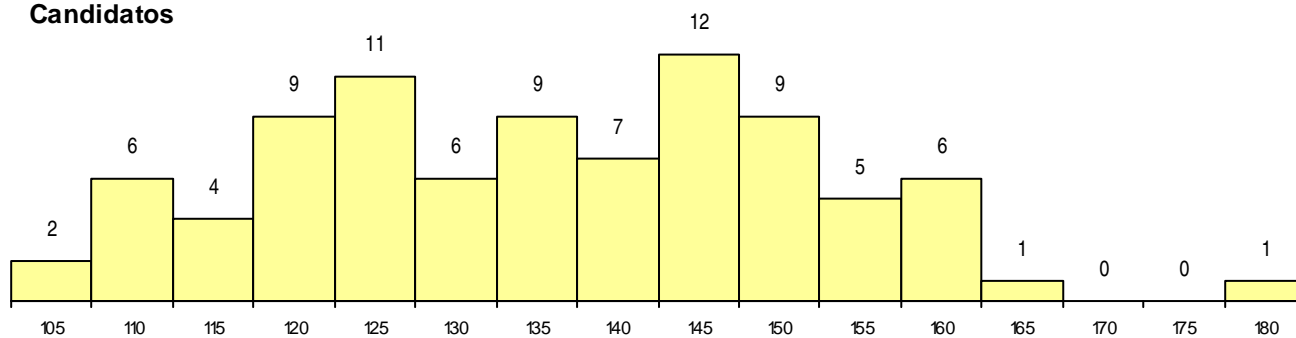

SEXO DOS CANDIDATOS

Sexo	Cands. %	Cols. %
Masc.	34 39	2 18
Femin.	54 61	9 82
Total	88	11

CURSO DO 12º ANO

Curso 12º ano	(15 mais frequentes)	
	Cands. %	Cols. %
C62 Línguas e Humanidades	59 67	8 73
C60 Ciências e Tecnologias	7 8	0 0
C61 Ciências Socioeconómicas	3 3	1 9
966 Cursos EFA, Formações Modulares,	3 3	0 0
C82 Recorrente - Línguas e Humanidade	3 3	0 0
C80 Recorrente - Ciências e Tecnologias	3 3	0 0
P91 Técnico de Turismo	2 2	0 0
C81 Recorrente - Ciências Socioeconómi	2 2	0 0
940 Escolas estrangeiras em Portugal	1 1	1 9
P73 Técnico de Produção e Tecnologias	1 1	1 9
900 Emigrantes	1 1	0 0
P81 Técnico de Restauração	1 1	0 0
P19 Técnico de Apoio Psicossocial	1 1	0 0
C64 Artes Visuais	1 1	0 0

MÉDIAS dos Colocados

Nota de candidatura	153,6
Prova de ingresso	156,7
Média do 12º ano	150,5
Média do 10º/11º ano	150,5

DISTRIBUIÇÕES DE NOTAS DE CANDIDATURA

Candidatos

Colocados