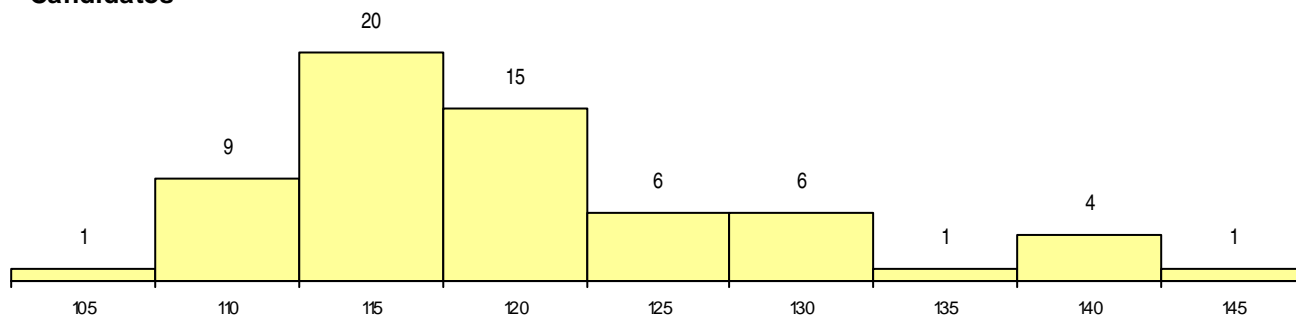

SEXO DOS CANDIDATOS

Sexo	Cands. %	Cols. %
Masc.	11 17	1 8
Femin.	52 83	11 92
Total	63	12

CURSO DO 12º ANO

Curso 12º ano	(15 mais frequentes)	
	Cands. %	Cols. %
C62 Línguas e Humanidades	48 76	11 92
C60 Ciências e Tecnologias	5 8	0 0
C82 Recorrente - Línguas e Humanidade	4 6	0 0
C61 Ciências Socioeconómicas	4 6	0 0
A60 Ciências - Via A	1 2	1 8
C81 Recorrente - Ciências Socioeconómi	1 2	0 0

MÉDIAS dos Colocados

Nota de candidatura 124,8
 Prova de ingresso 121,0
 Média do 12º ano 128,5
 Média do 10º/11º ano 128,5

DISTRIBUIÇÕES DE NOTAS DE CANDIDATURA

Candidatos

Colocados