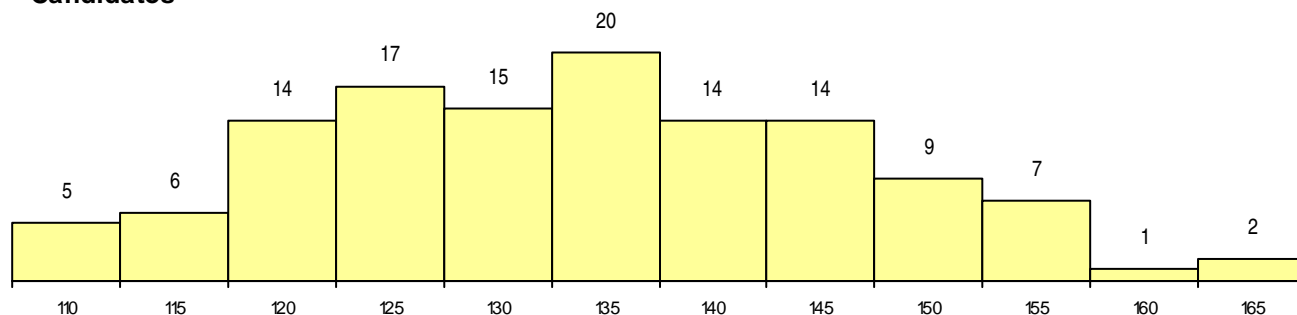

ETAPA COLOCAÇÃO (contingente)

Etapa Colocação	Cands. %	Cols. %	Nota
17 Geral	124 100	19 100	137,0
Total	124	19	

DISTRITO/GAES DE CANDIDATURA

Distrito Origem	Cands. %	Cols. %
Lisboa	81 65	9 47
Setúbal	10 8	1 5
Leiria	6 5	1 5
Beja	5 4	2 11
Santarém	4 3	1 5
Viseu	3 2	1 5
Portalegre	3 2	2 11
R. A. Açores	2 2	1 5
Aveiro	2 2	0 0
Guarda	2 2	0 0
Porto	1 1	0 0
R. A. Madeira	1 1	0 0
Faro	1 1	0 0
Castelo Branco	1 1	0 0
Bragança	1 1	0 0
Braga	1 1	1 5
Total	124	19

SEXO DOS CANDIDATOS

Sexo	Cands. %	Cols. %
Masc.	44 35	6 32
Femin.	80 65	13 68
Total	124	19

CURSO DO 12º ANO (15 mais frequentes)

Curso 12º ano	Cands. %	Cols. %
C62 Línguas e Humanidades	66 53	12 63
C61 Ciências Socioeconómicas	24 19	2 11
C60 Ciências e Tecnologias	14 11	2 11
C82 Recorrente - Línguas e Humanidade	3 2	1 5
C80 Recorrente - Ciências e Tecnologias	3 2	1 5
966 Cursos EFA, Formações Modulares,	3 2	0 0
P91 Técnico de Turismo	2 2	0 0
C81 Recorrente - Ciências Socioeconómi	2 2	0 0
T05 Técnico Comercial Bancário	1 1	1 5
950 Equivalências Estrangeiras (Decreto	1 1	0 0
940 Escolas estrangeiras em Portugal	1 1	0 0
610 Cursos de Educação e Formação (T	1 1	0 0
P58 Técnico de Higiene e Segurança do	1 1	0 0
C75 Secundário de Dança	1 1	0 0
C64 Artes Visuais	1 1	0 0

MÉDIAS dos Colocados

Nota de candidatura	141,9
Prova de ingresso	139,5
Média do 12º ano	144,3
Média do 10º/11º ano	144,3

DISTRIBUIÇÕES DE NOTAS DE CANDIDATURA

Candidatos

Colocados